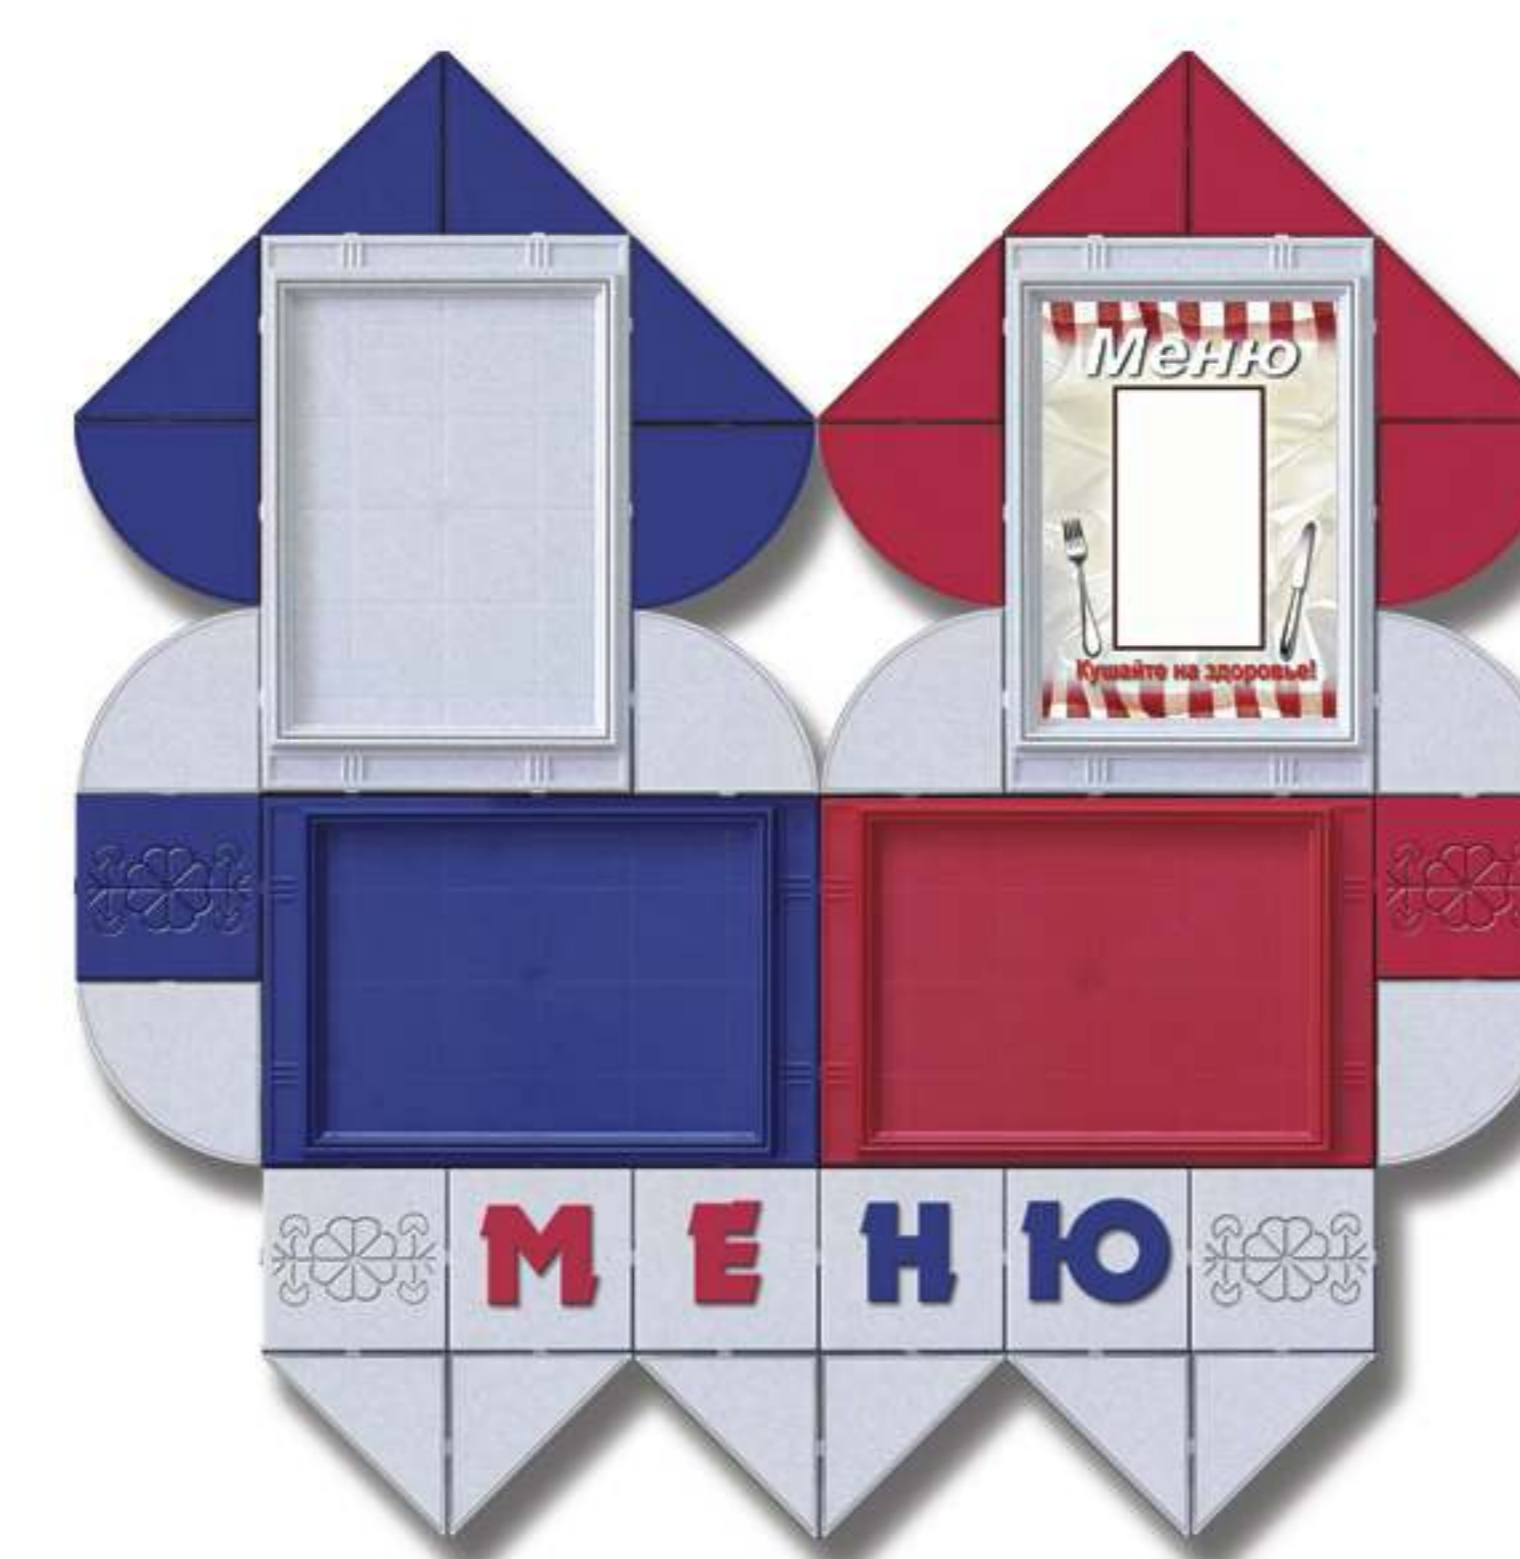

СТЕНД - ВИЗИТКА

Название и номер Вашего ДОУ

Фризное панно
1100 руб. 1,8 x 0,3 м

ДЕТСКИЙ САД
7210 руб. 3,0 x 1,2 м
CD "ДОУ со всех сторон" 150 руб.

Стенд-визитка – первое, что увидят посетители ДОУ. Яркие цвета и необычная форма привлекут внимание, усилят ощущения тепла, уюта и комфорта интерьера. Информация, оформленная на цветных подложках всегда презентабельна. В любой момент стенд может быть представлен на выездном мероприятии. Содержание стенда можно оперативно заменить в течение 1-3 минут.