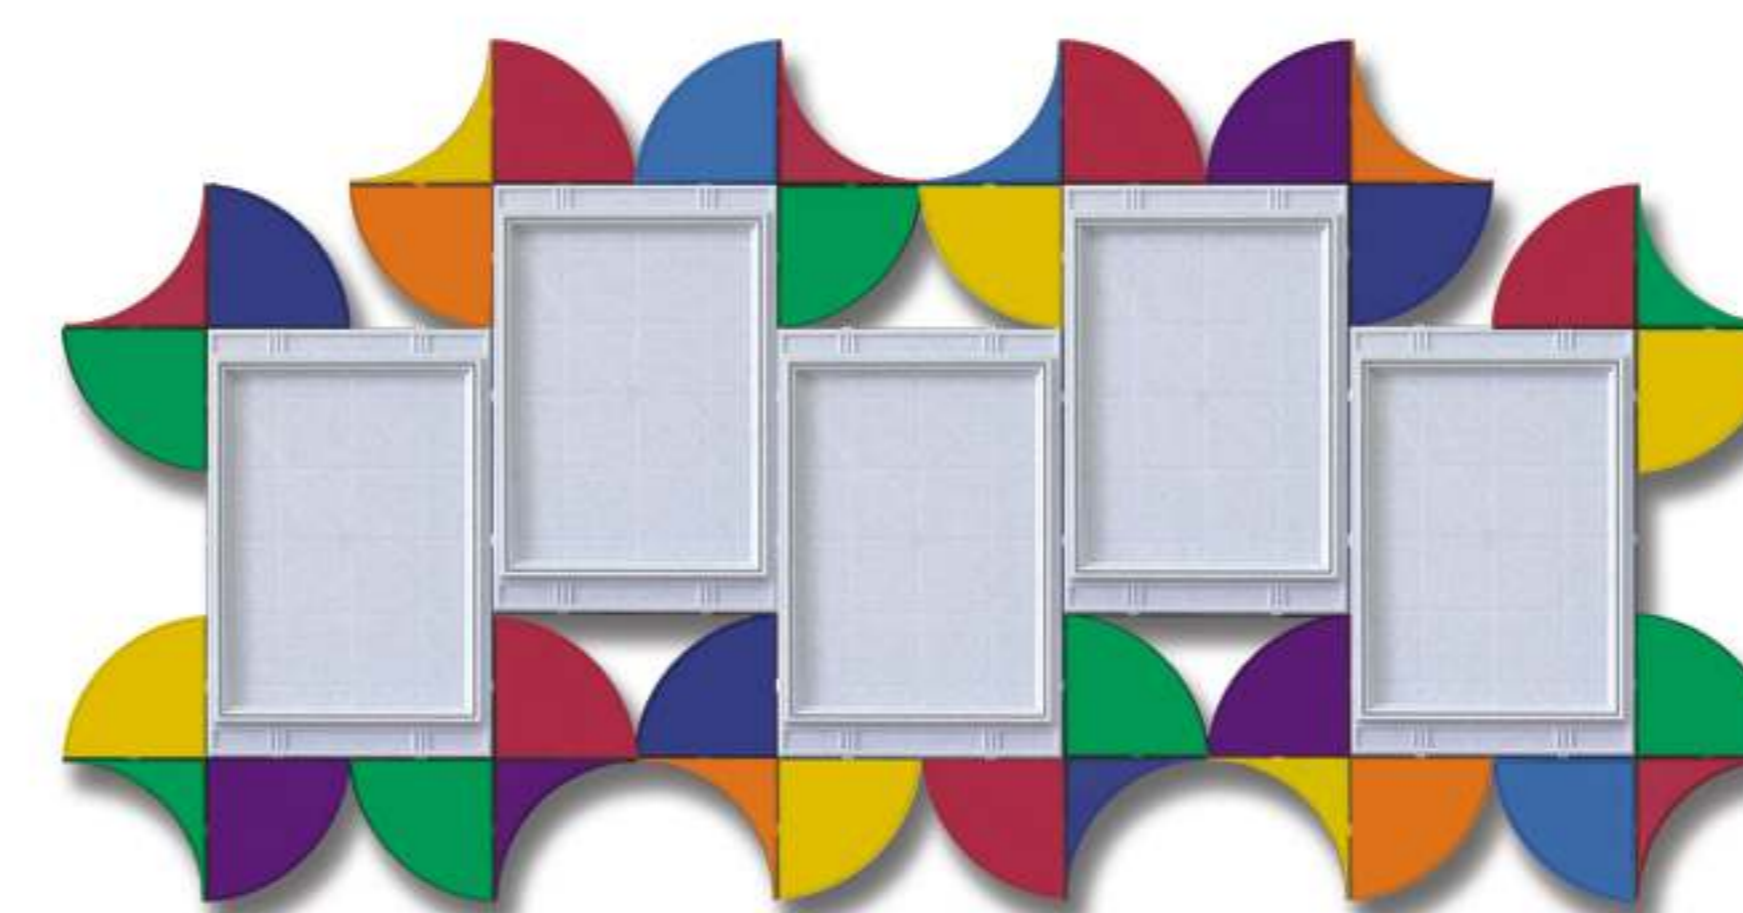

ЛЕТО 2460 р. 1,5 x 0,8 м