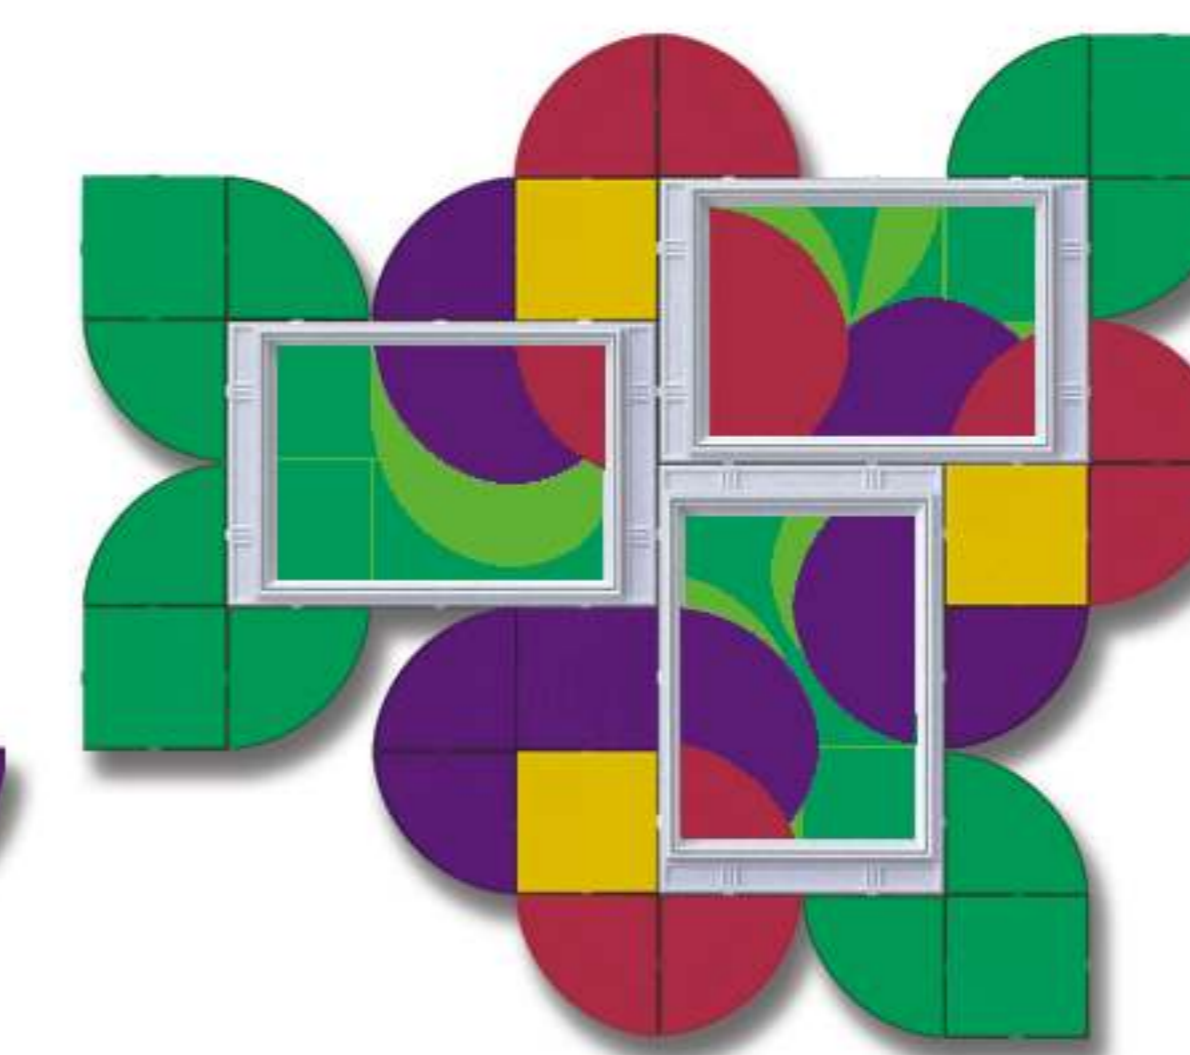

ВИШНЕВЫЙ САД 2060 р. 1,0 x 1,2 м

СМОРОДИНКА 2060 р. 1,2 x 1,2 м

РЯБИНКА 2580 р. 1,3 x 1,2 м

Многие другие варианты стендов РОСИ и плакатов для ДОУ см. в журнале "Дошкольное воспитание" №№ 1, 3, 5, 7, 9 2006 г., №№ 1, 2 2007 г.

ЦВЕТЫ И ФРУКТЫ

ТЮЛЬПАНЫ 2040 р. 1,3 x 0,8 м

ЦВЕТЫ 1755 р. 1,4 x 0,8 м

ВЬЮНКИ 1880 р. 1,3 x 0,8 м

МАНДАРИНКА 1520 р. 1,0 x 0,8 м

ПОДСОЛНУХ 1850 р. 1,0 x 1,0 м

ВИНОГРАД 1670 р. 1,0 x 0,8 м

КОЛОКОЛЬЧИКИ 1430 р. 0,8 x 0,9 м

АНЮТИНЫ ГЛАЗКИ 1610 р. 1,0 x 0,9 м

НЕЗАБУДКИ 1550 р. 0,9 x 0,9 м

ФИАЛКИ 1760 р. 1,0 x 0,9 м

ЛЕТО 2460 р. 1,5 x 0,8 м

ОГОНЬКИ 1210 р. 0,8 x 0,8 м

ЛИСТОПАД 2460 р. 1,5 x 0,8 м

Декоративные плакаты используются для временного заполнения стендов. Плакаты распечатываются самостоятельно с компакт-диска "Цветы. Ягоды. Фрукты." (цена CD 180 руб.) или заказываются в офисах РОСИ (цена 1 плаката 30 руб.).