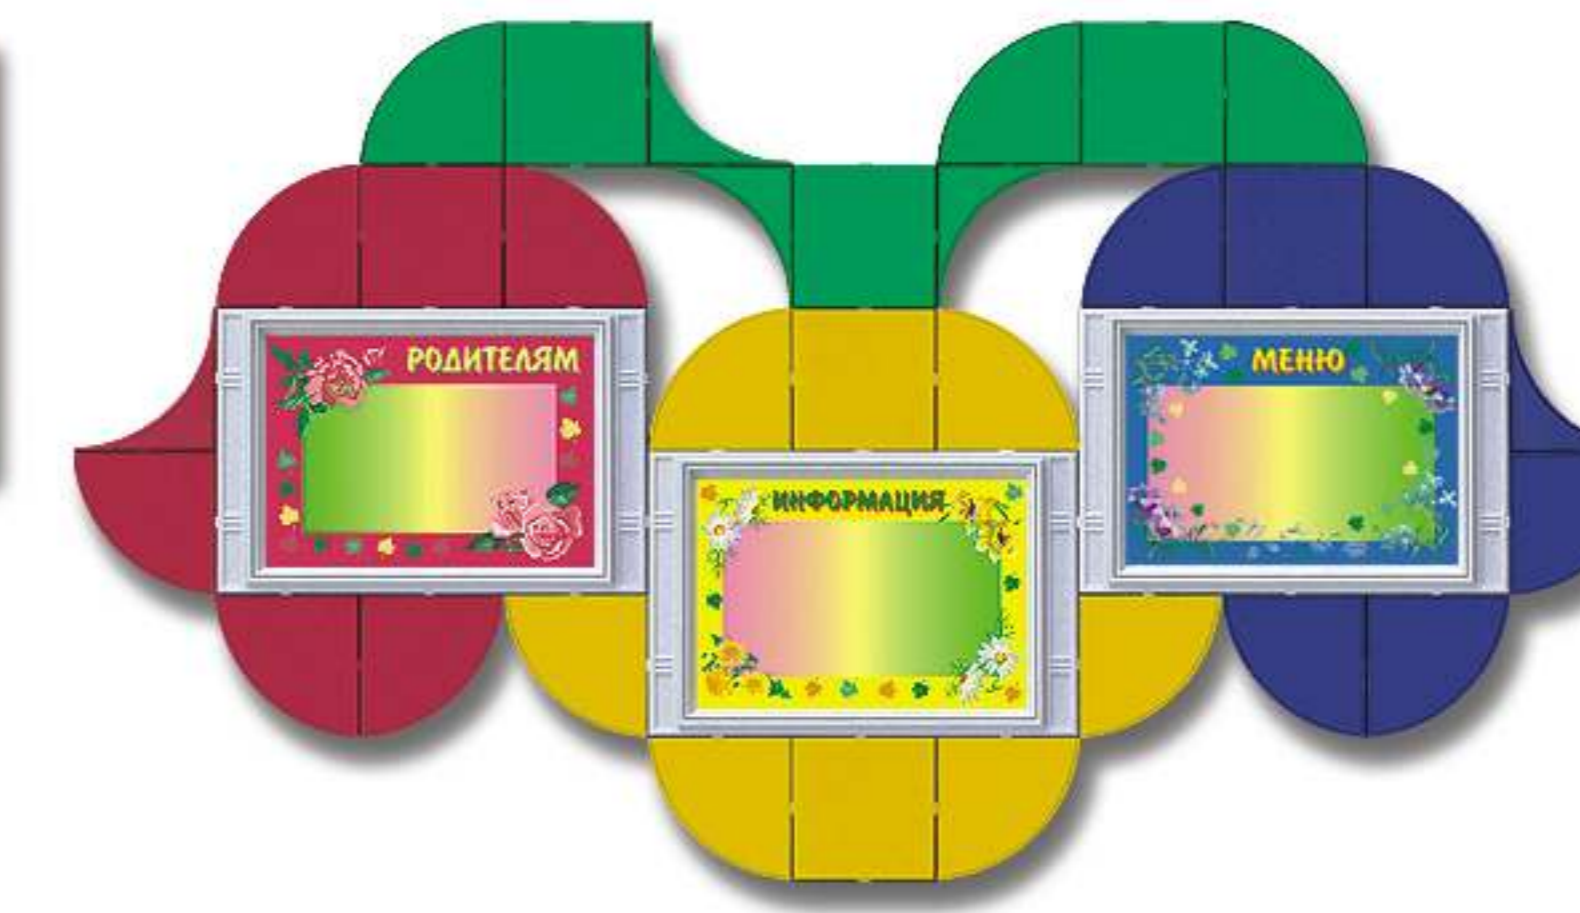

ЕЖЕВИКА 1760 р. 1,0 x 1,2 м

Плакаты издательства "Мозаика синтез" в ассортименте

ЗЕМЛЯНИЧКА 1640 р. 1,0 x 0,9 м

ВИШЕНКА 1670 р. 1,0 x 0,9 м

КЛУБНИЧКА 1580 р. 0,9 x 0,9 м

Цветные плакаты, завершающие образ стенда, подложки на CD, см. стр. 2

ВИШНЕВЫЙ САД 2060 р. 1,0 x 1,2 м

СМОРОДИНКА 2060 р. 1,2 x 1,2 м

РЯБИНКА 2580 р. 1,3 x 1,2 м

Многие другие варианты стендов РОСИ и плакатов для ДОУ см. в журнале "Дошкольное воспитание" №№ 1, 3, 5, 7, 9 2006 г., №№ 1, 2 2007 г.

ЦВЕТЫ И ФРУКТЫ

ТЮЛЬПАНЫ 2040 р. 1,3 x 0,8 м

ЦВЕТЫ 1755 р. 1,4 x 0,8 м

ВЬЮНКИ 1880 р. 1,3 x 0,8 м

МАНДАРИНКА 1520 р. 1,0 x 0,8 м

ПОДСОЛНУХ 1850 р. 1,0 x 1,0 м

ВИНОГРАД 1670 р. 1,0 x 0,8 м

КОЛОКОЛЬЧИКИ 1430 р. 0,8 x 0,9 м

АНЮТИНЫ ГЛАЗКИ 1610 р. 1,0 x 0,9 м

НЕЗАБУДКИ 1550 р. 0,9 x 0,9 м

ФИАЛКИ 1760 р. 1,0 x 0,9 м

ЛЕТО 2460 р. 1,5 x 0,8 м

ОГОНЬКИ 1210 р. 0,8 x 0,8 м

ЛИСТОПАД 2460 р. 1,5 x 0,8 м

Декоративные плакаты используются для временного заполнения стендов. Плакаты распечатываются самостоятельно с компакт-диска "Цветы. Ягоды. Фрукты." (цена CD 180 руб.) или заказываются в офисах РОСИ (цена 1 плаката 30 руб.).