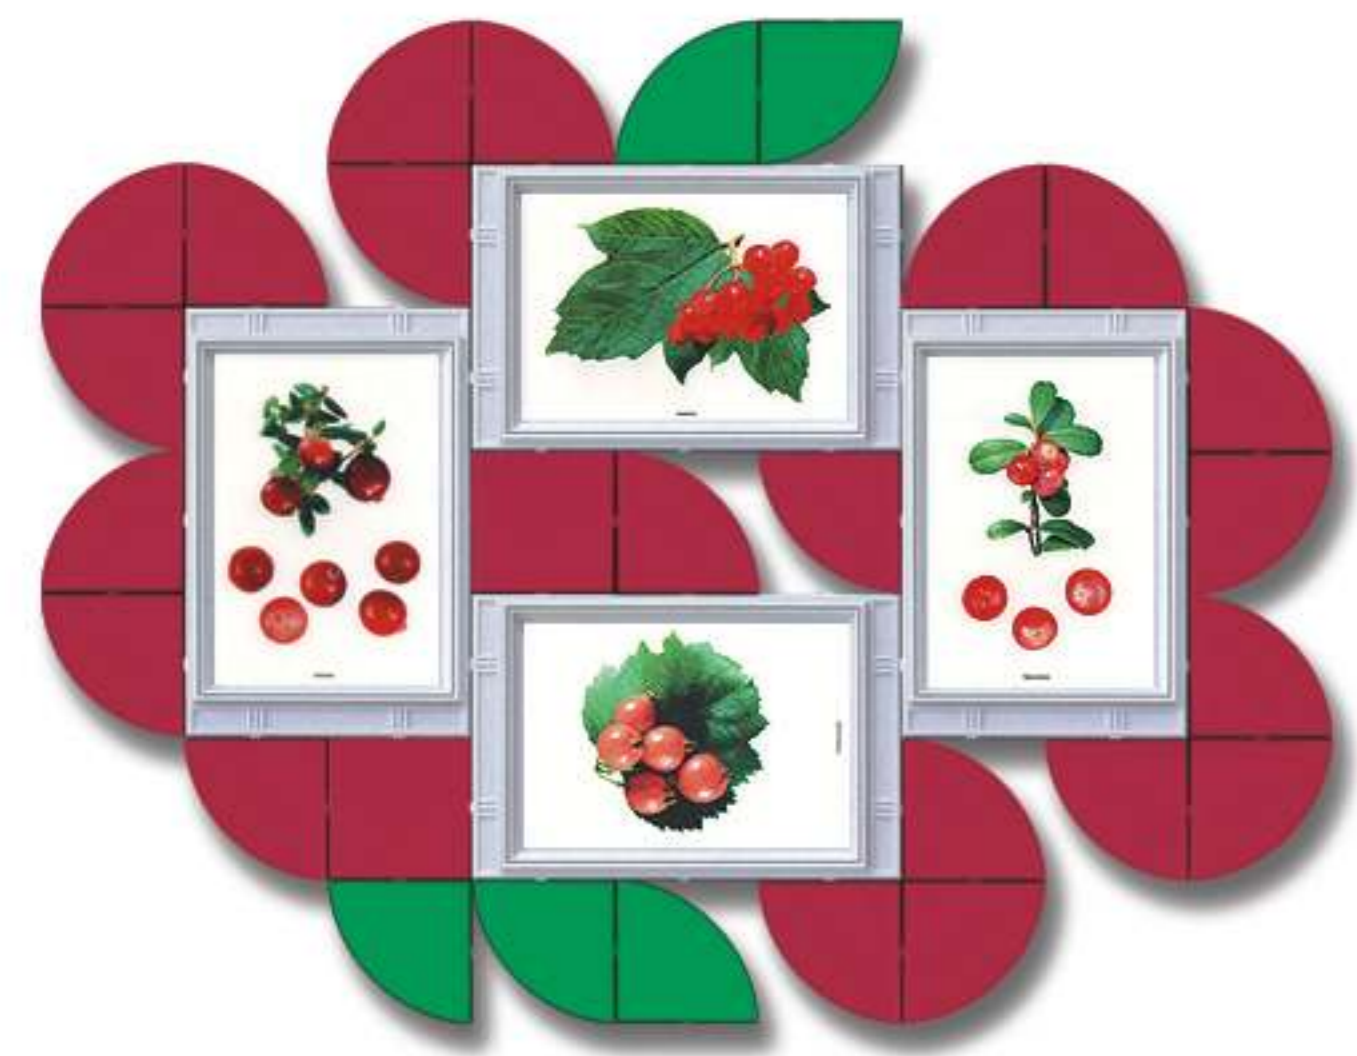

ЯГОДНАЯ СКАЗКА

КАЛИНКА 1940 р. 1,2 x 0,9 м  
Плакаты "Ягоды лесные" 8 пл. 70 руб.

ОБЛЕПИХА 1610 р. 1,2 x 0,8 м

РЯБИНКА 1940 р. 1,2 x 0,9 м

ЛЕСНАЯ ЯГОДА 1760 р. 1,0 x 1,2 м

МАЛИНКА 1820 р. 1,4 x 0,9 м  
Плакаты "Ягоды садовые" 8 пл. 70 руб.

ЕЖЕВИКА 1760 р. 1,0 x 1,2 м

Плакаты издательства "Мозаика синтез" в ассортименте

ЗЕМЛЯНИЧКА 1640 р. 1,0 x 0,9 м

ВИШЕНКА 1670 р. 1,0 x 0,9 м

КЛУБНИЧКА 1580 р. 0,9 x 0,9 м

Цветные плакаты, завершающие образ стенда, подложки на CD, см. стр. 2

ВИШНЕВЫЙ САД 2060 р. 1,0 x 1,2 м

СМОРОДИНКА 2060 р. 1,2 x 1,2 м

РЯБИНКА 2580 р. 1,3 x 1,2 м

Многие другие варианты стендов РОСИ и плакатов для ДОУ см. в журнале "Дошкольное воспитание" №№ 1, 3, 5, 7, 9 2006 г., №№ 1, 2 2007 г.

АНЮТИНЫ ГЛАЗКИ 1610 р. 1,0 x 0,9 м

НЕЗАБУДКИ 1550 р. 0,9 x 0,9 м

ФИАЛКИ 1760 р. 1,0 x 0,9 м

ЛЕТО 2460 р. 1,5 x 0,8 м

ОГОНЬКИ 1210 р. 0,8 x 0,8 м

ЛИСТОПАД 2460 р. 1,5 x 0,8 м

Декоративные плакаты используются для временного заполнения стендов. Плакаты распечатываются самостоятельно с компакт-диска "Цветы. Ягоды. Фрукты." (цена CD 180 руб.) или заказываются в офисах РОСИ (цена 1 плаката 30 руб.).