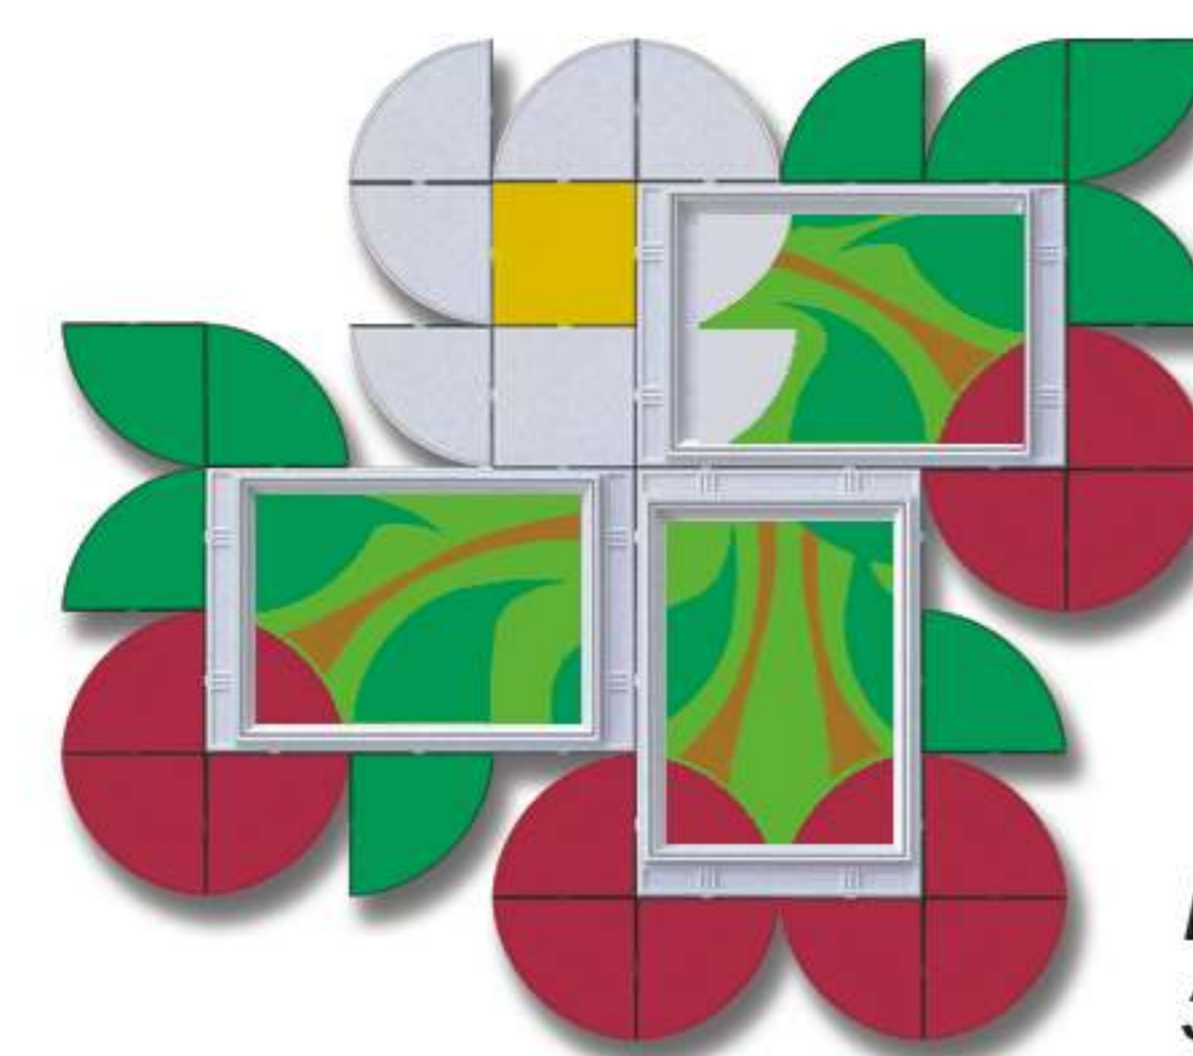

ЯГОДНАЯ СКАЗКА

КАЛИНКА 1940 р. 1,2 x 0,9 м  
Плакаты "Ягоды лесные" 8 пл. 70 руб.

ОБЛЕПИХА 1610 р. 1,2 x 0,8 м

РЯБИНКА 1940 р. 1,2 x 0,9 м

ЛЕСНАЯ ЯГОДА 1760 р. 1,0 x 1,2 м

МАЛИНКА 1820 р. 1,4 x 0,9 м  
Плакаты "Ягоды садовые" 8 пл. 70 руб.

ЕЖЕВИКА 1760 р. 1,0 x 1,2 м

Плакаты издательства "Мозаика синтез" в ассортименте

ЗЕМЛЯНИЧКА 1640 р. 1,0 x 0,9 м

ВИШЕНКА 1670 р. 1,0 x 0,9 м

КЛУБНИЧКА 1580 р. 0,9 x 0,9 м

Цветные плакаты, завершающие образ стенда, подложки на CD, см. стр. 2

ВИШНЕВЫЙ САД 2060 р. 1,0 x 1,2 м

СМОРОДИНКА 2060 р. 1,2 x 1,2 м

РЯБИНКА 2580 р. 1,3 x 1,2 м

Многие другие варианты стендов РОСИ и плакатов для ДОУ см. в журнале "Дошкольное воспитание" №№ 1, 3, 5, 7, 9 2006 г., №№ 1, 2 2007 г.