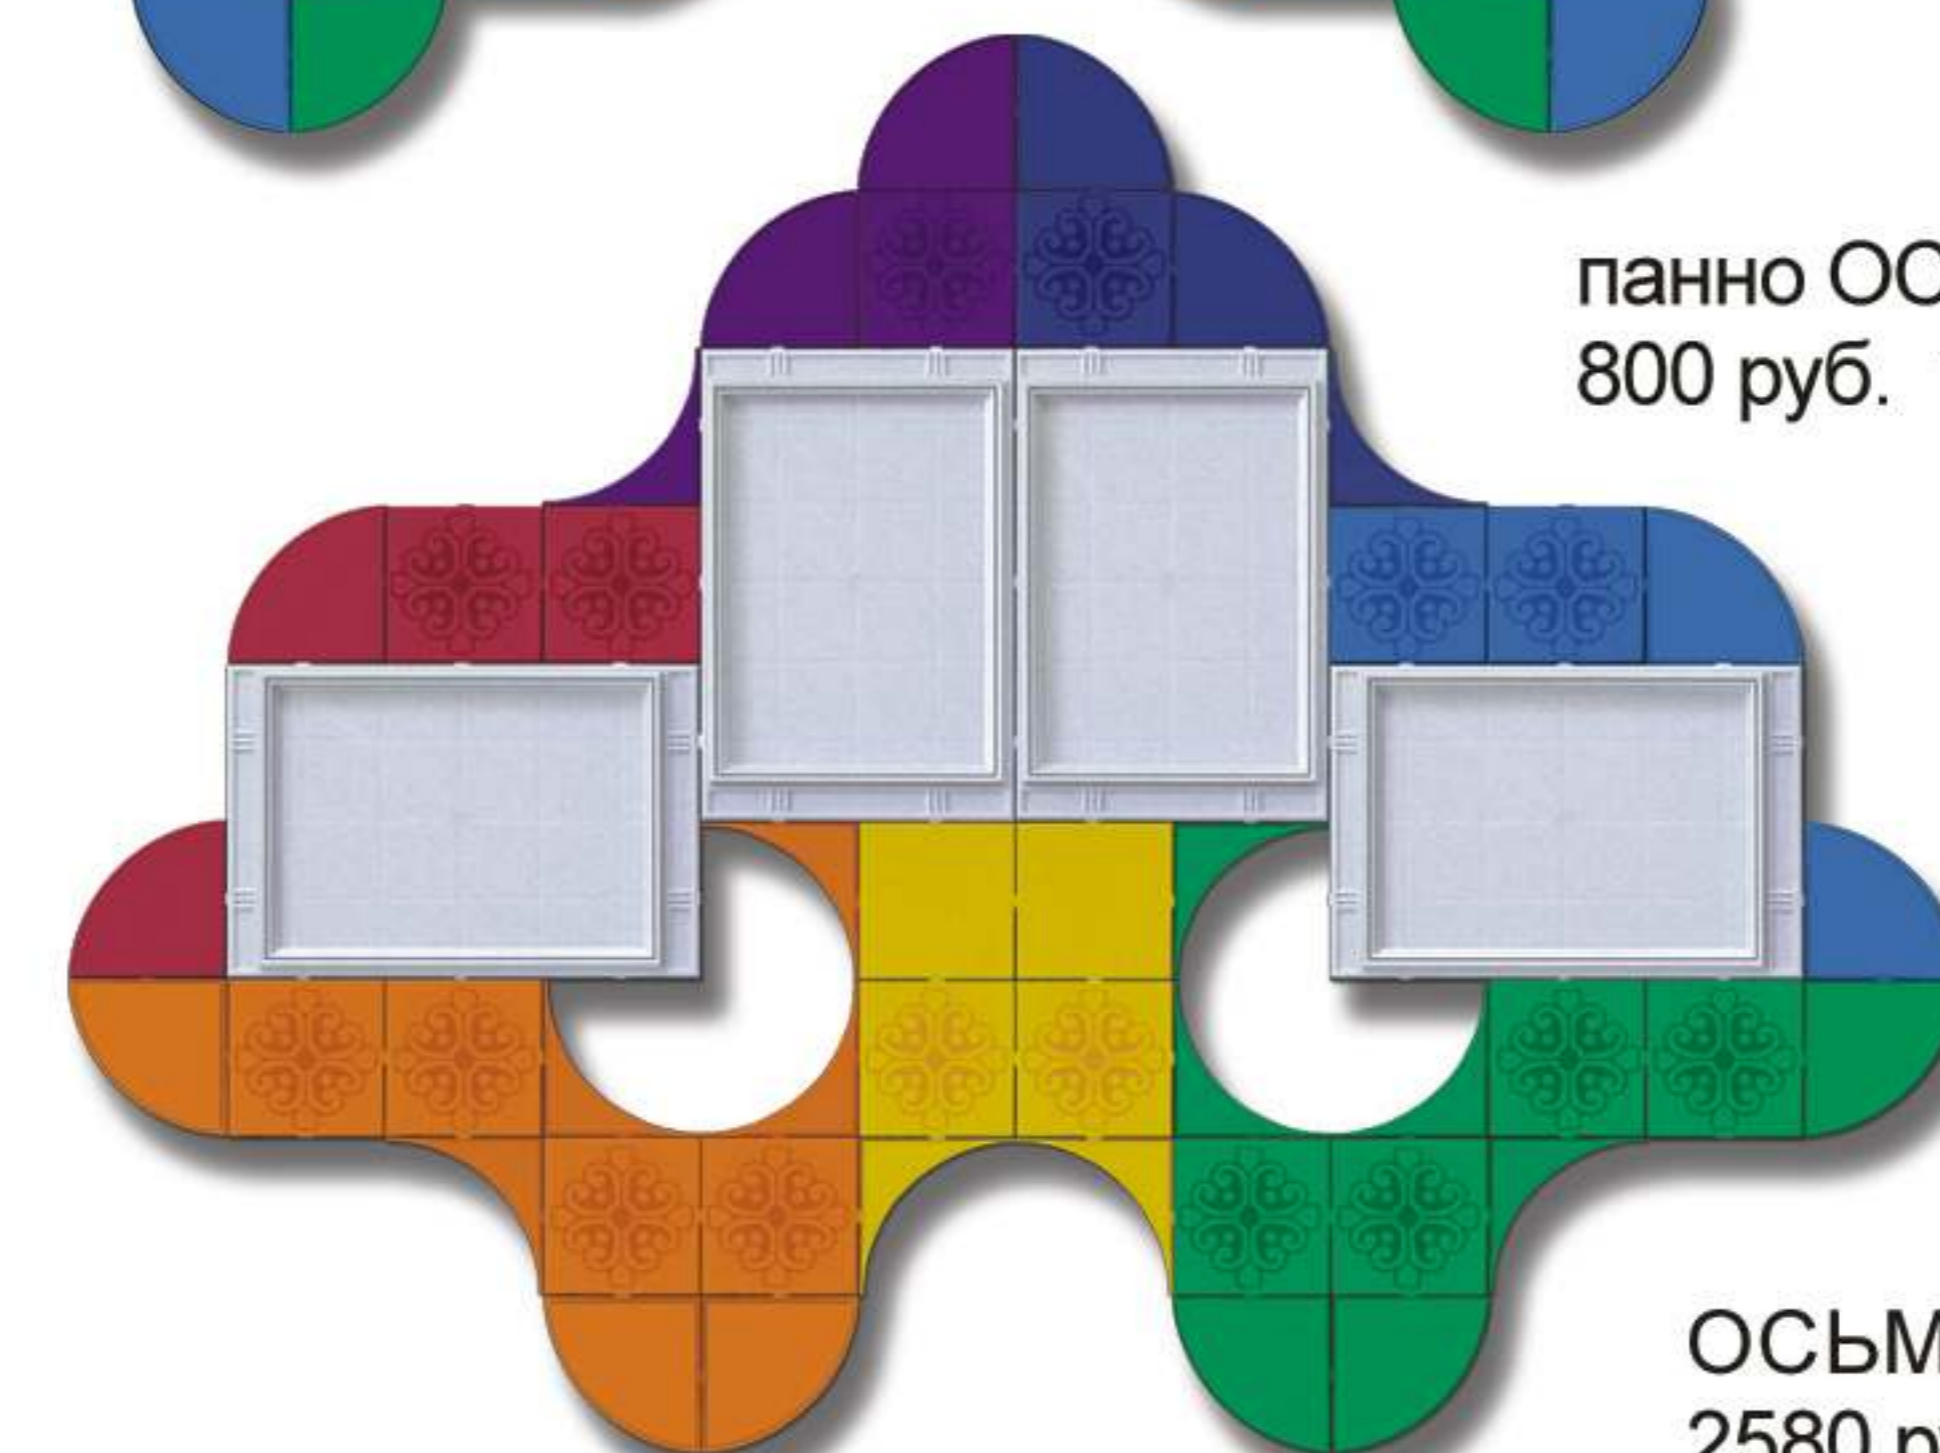

ОСЬМИНОЖКА 2580 руб. 1,5 x 1,2 м

Названия групп - любые