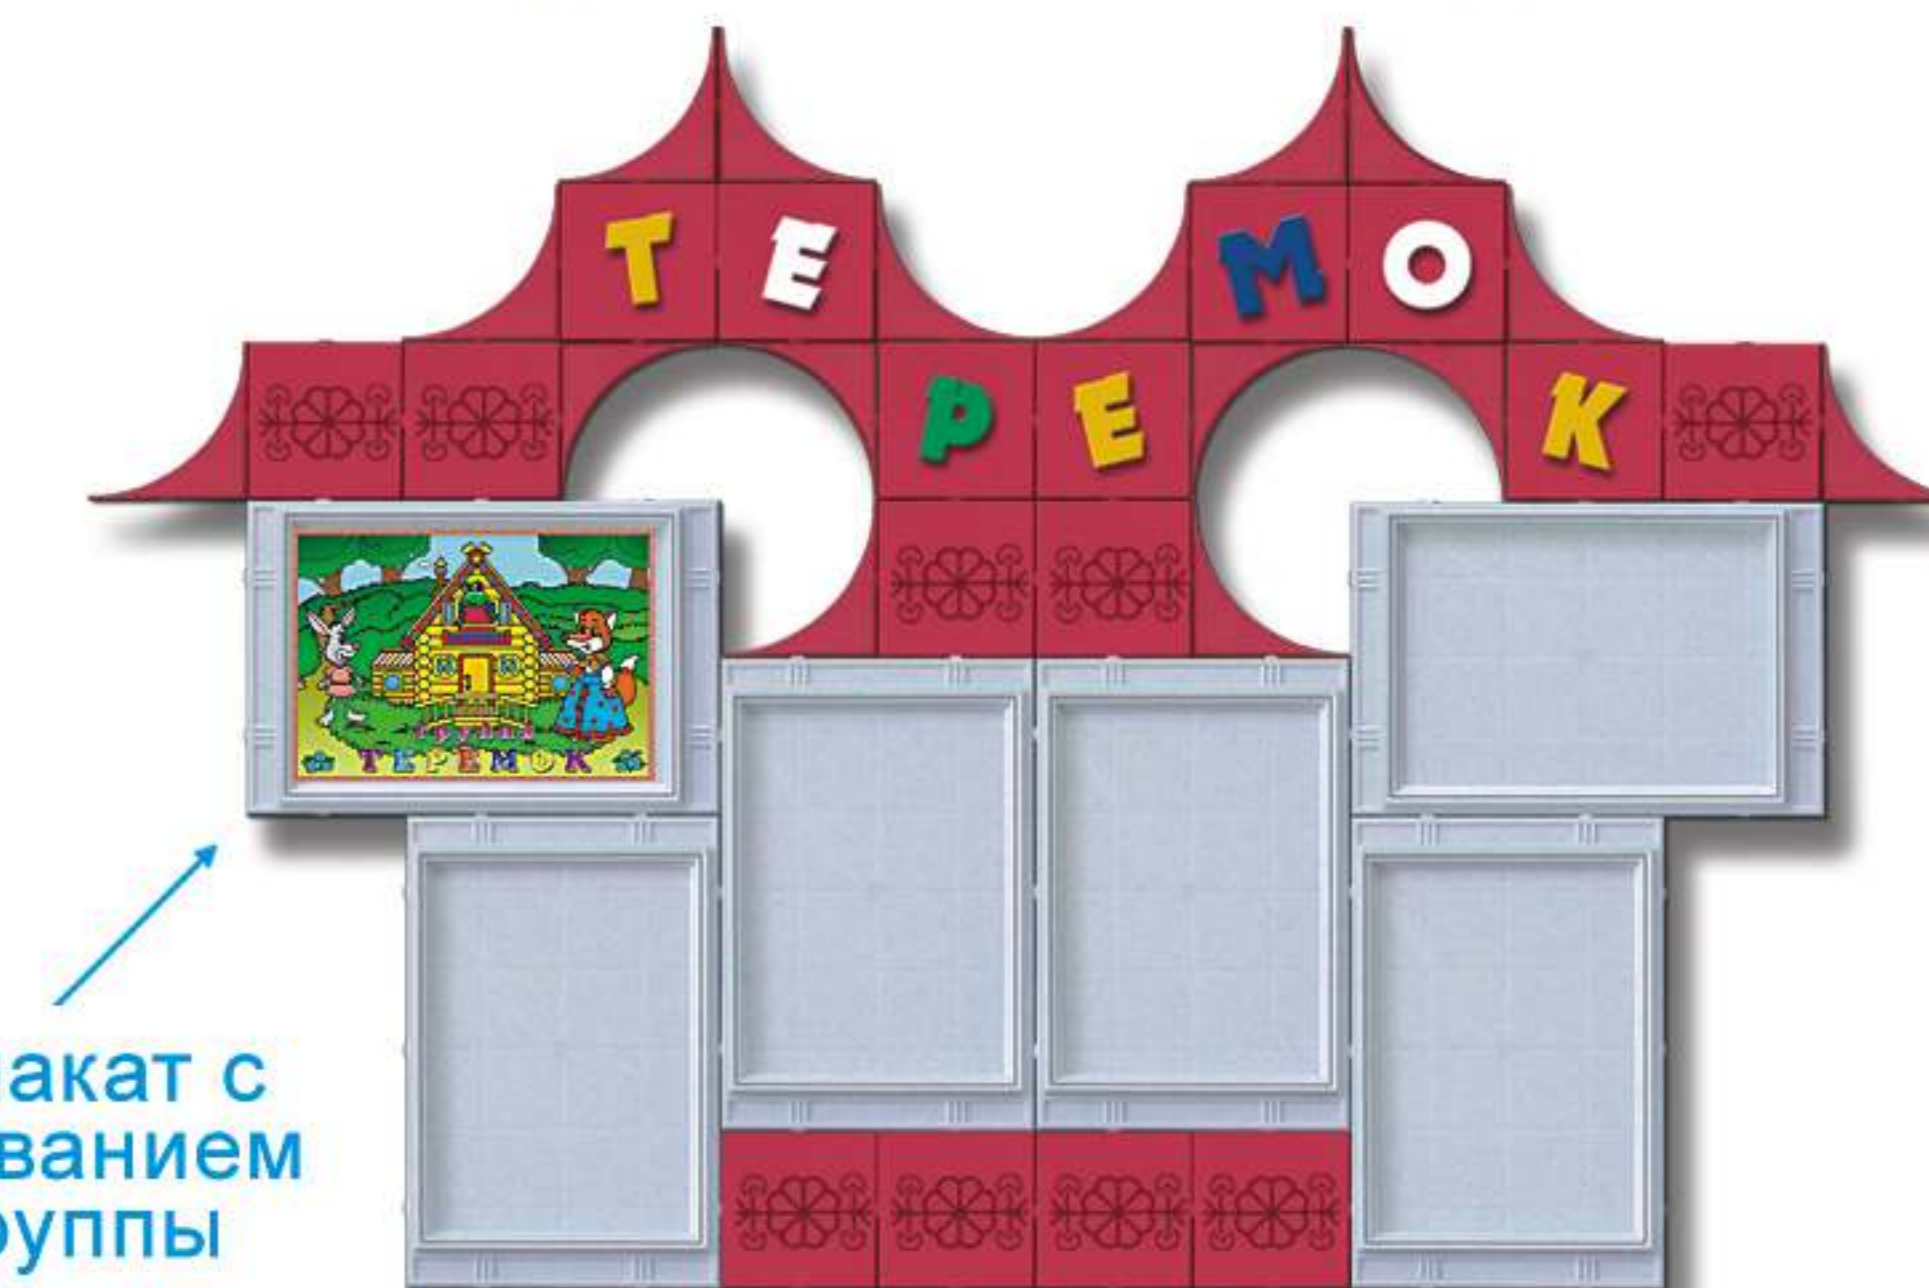

Стенды, дополненные панно с названием группы

Стенды с названиями групп

МАЛИНКА 1820 руб. 1,4 x 0,9 м
панно ЯГОДКА 660 руб. 0,3 x 0,9 м

Плакат с названием группы

ТЕРЕМОК 2840 руб. 1,5 x 1,0 м

панно ОСЬМИНОЖКА 800 руб. 1,3 x 0,5 м