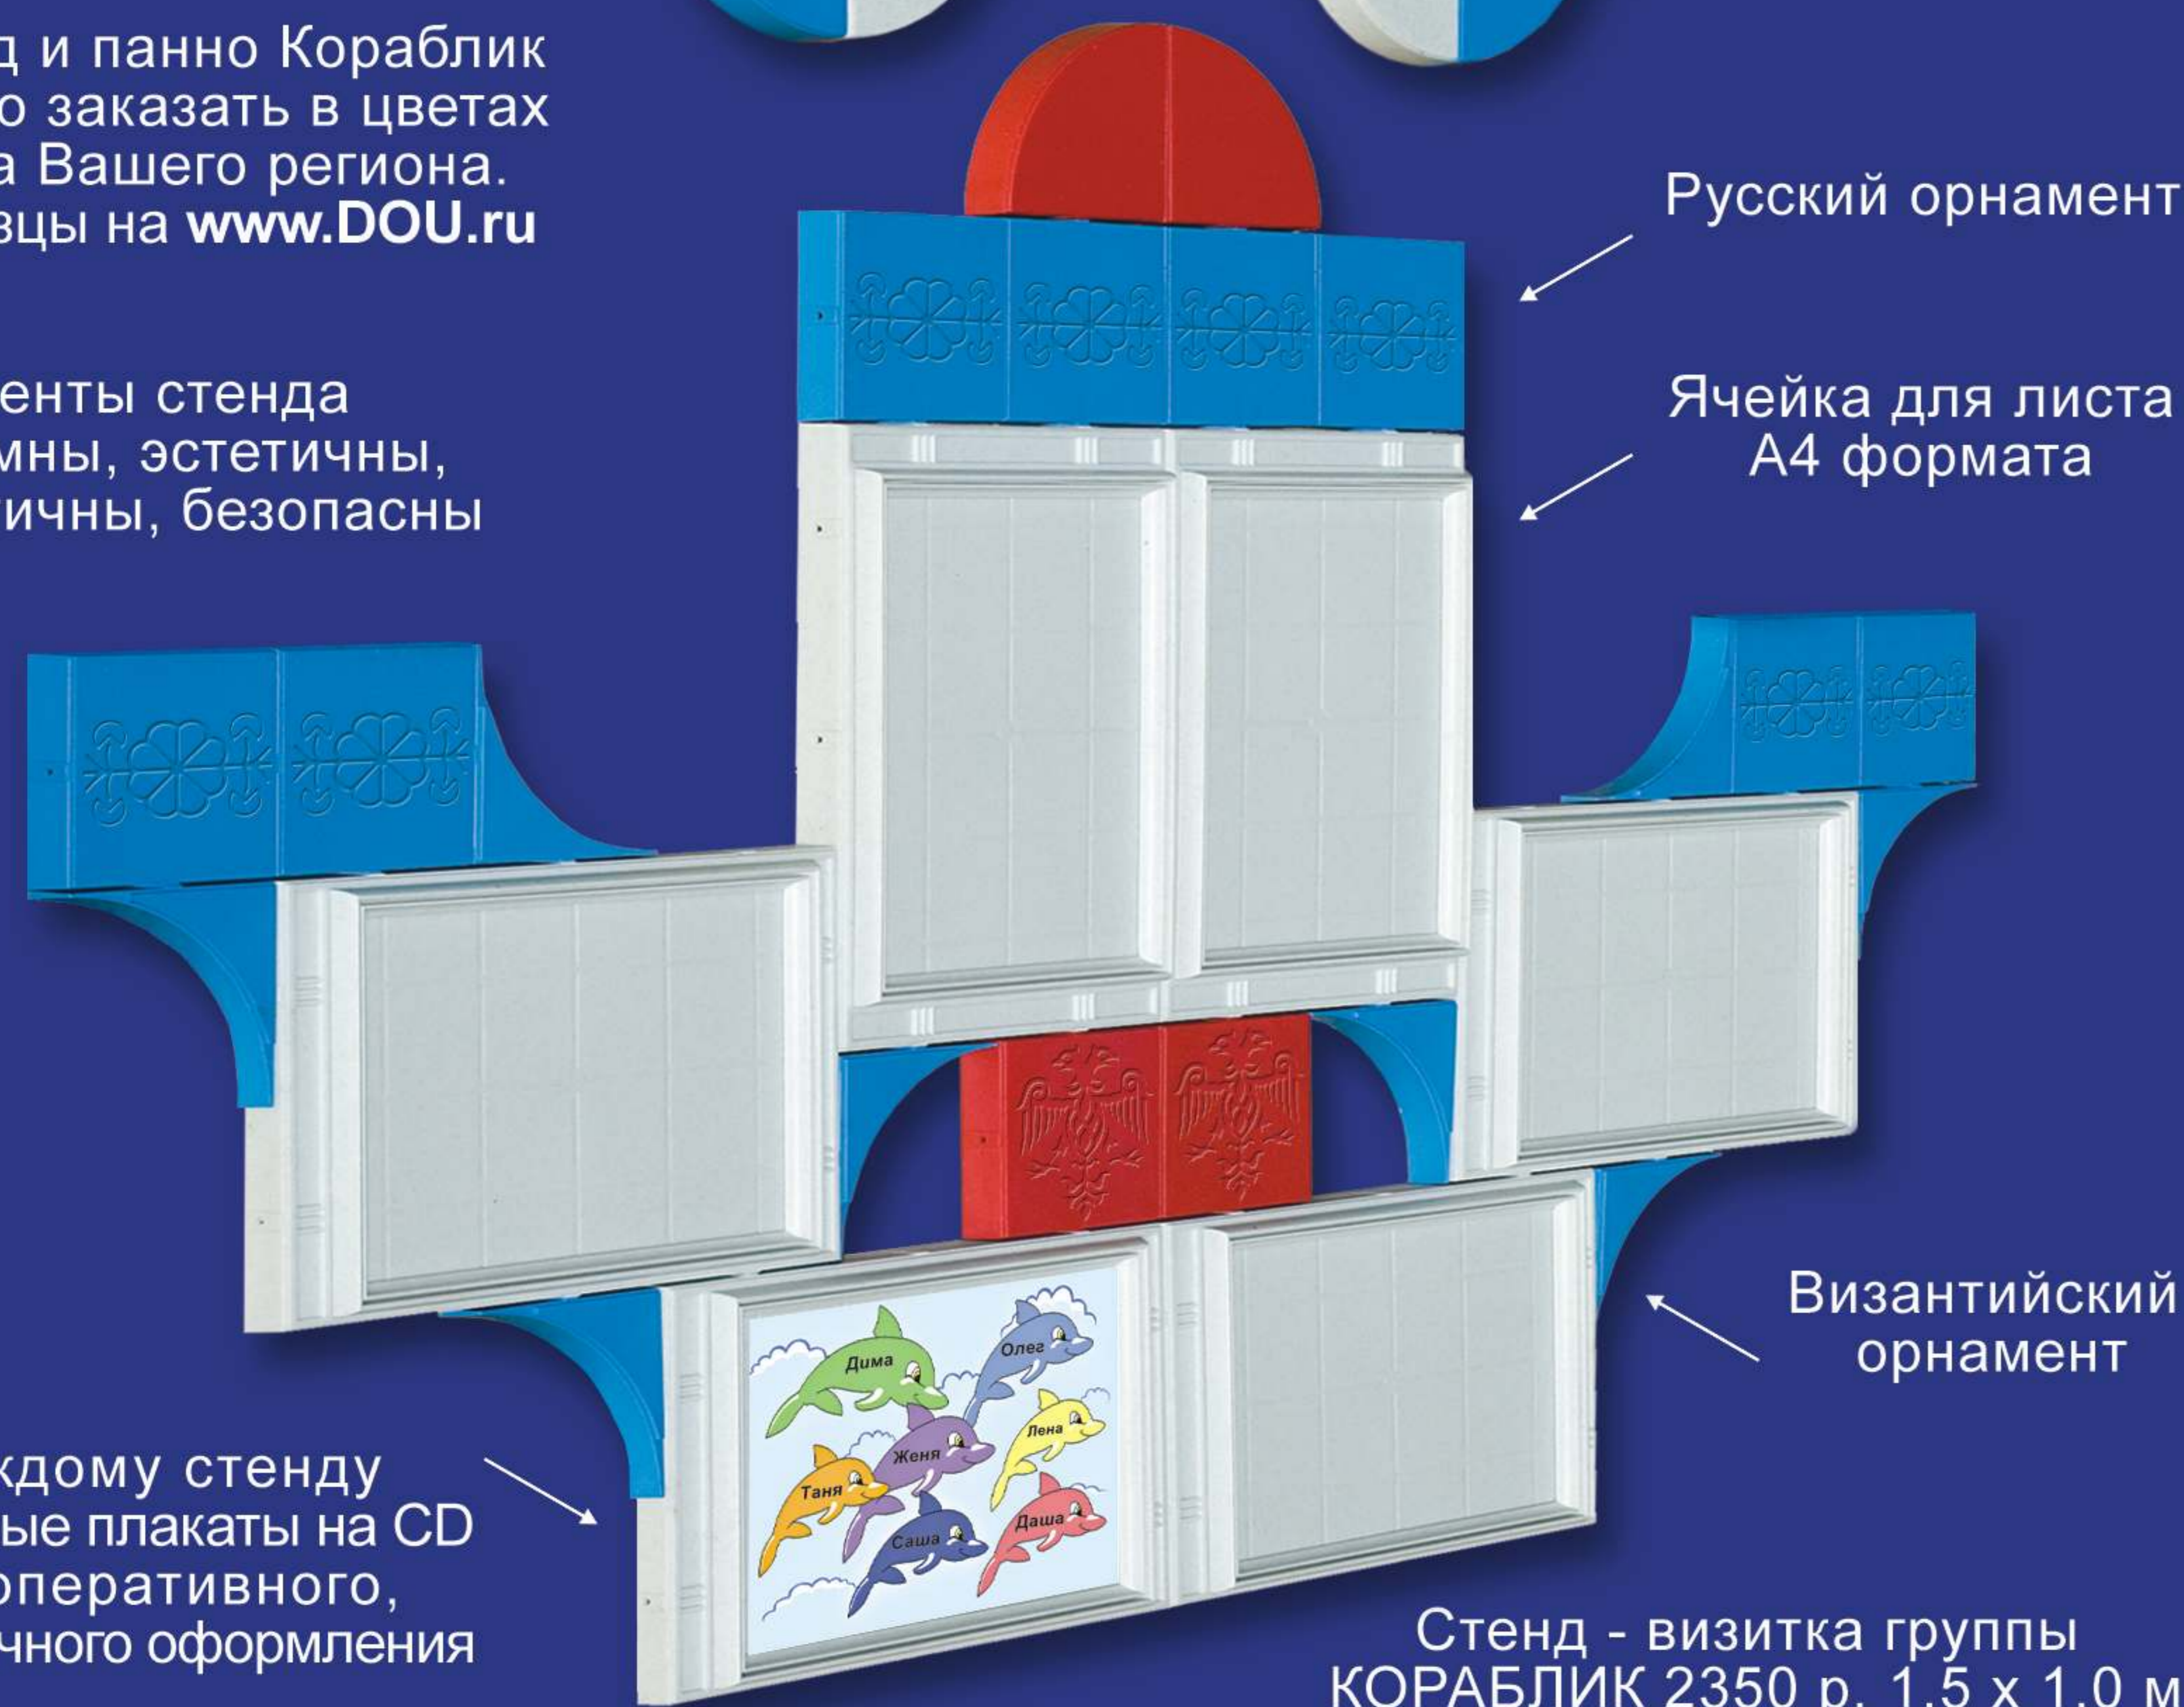

ДЕМОНСТРАЦИОННЫЕ СИСТЕМЫ "NATIONAL"

ПРОФЕССИОНАЛЬНЫЙ ИННОВАЦИОННЫЙ РАБОЧИЙ ИНСТРУМЕНТ ДЛЯ СОТРУДНИКОВ ДОУ

панно КОРАБЛИК
820 р. 1,3 x 0,4 м

Стенд и панно Кораблик можно заказать в цветах флага Вашего региона. Образцы на www.DOУ.ru

Элементы стенда объемны, эстетичны, практичны, безопасны

Русский орнамент

Ячейка для листа А4 формата

Византийский орнамент

К каждому стенду цветные плакаты на CD для оперативного, красочного оформления

Стенд - визитка группы КОРАБЛИК 2350 р. 1,5 x 1,0 м