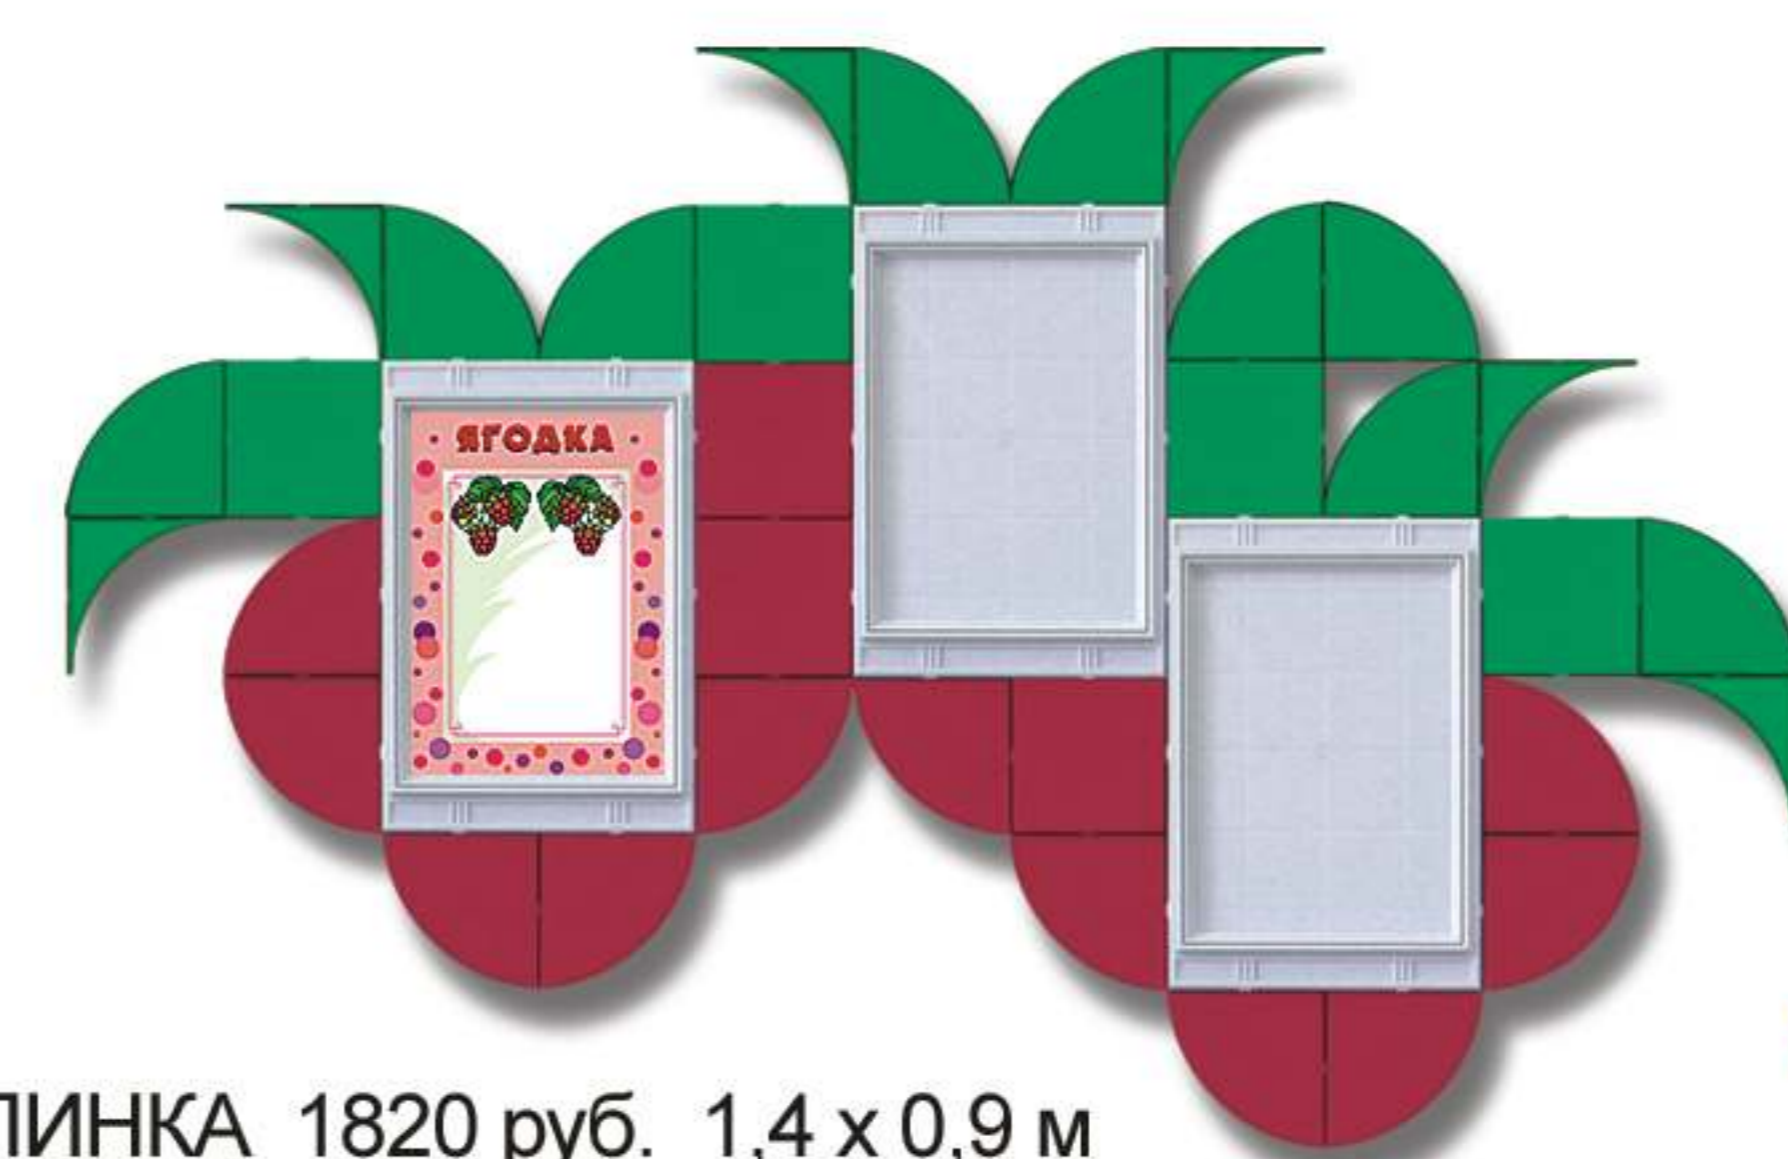

Стенды, дополненные панно с названием группы

Стенды с названиями групп

МАЛИНКА 1820 руб. 1,4 x 0,9 м
панно ЯГОДКА 660 руб. 0,3 x 0,9 м

Плакат с названием группы

ТЕРЕМОК 2840 руб. 1,5 x 1,0 м

панно ОСЬМИНОЖКА 800 руб. 1,3 x 0,5 м