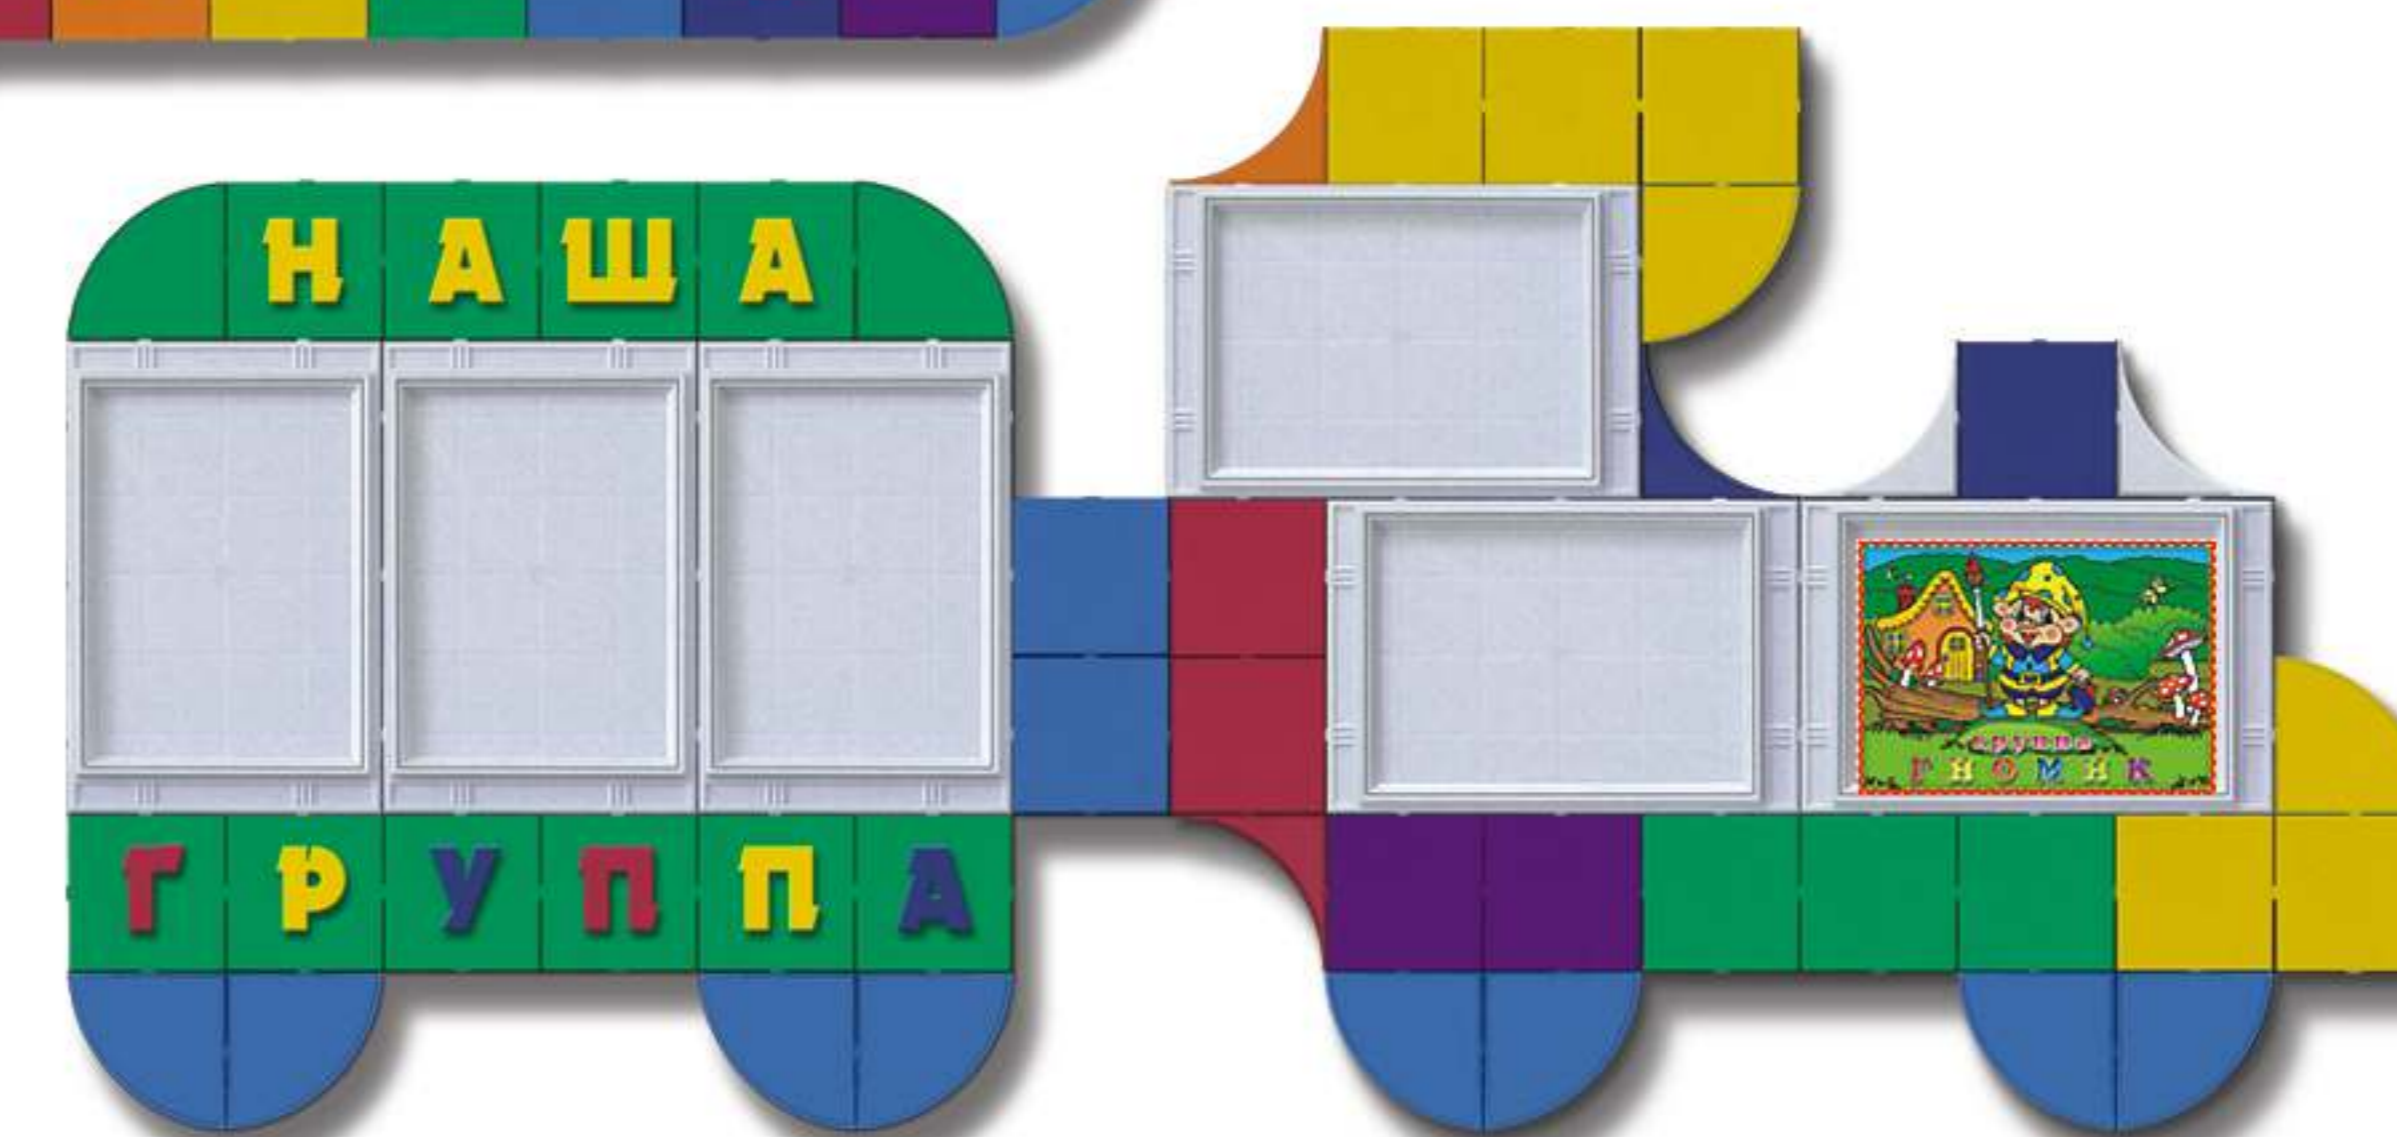

CD с плакатами для оформления группы 1 шт. - 180 руб.

ВАГОНЧИК 1570 руб. 1,5 x 0,8 м ПАРОВОЗИК 1550 руб. 1,0 x 0,9 м
панно ГНОМИКИ 620 руб. 1,0 x 0,3 м