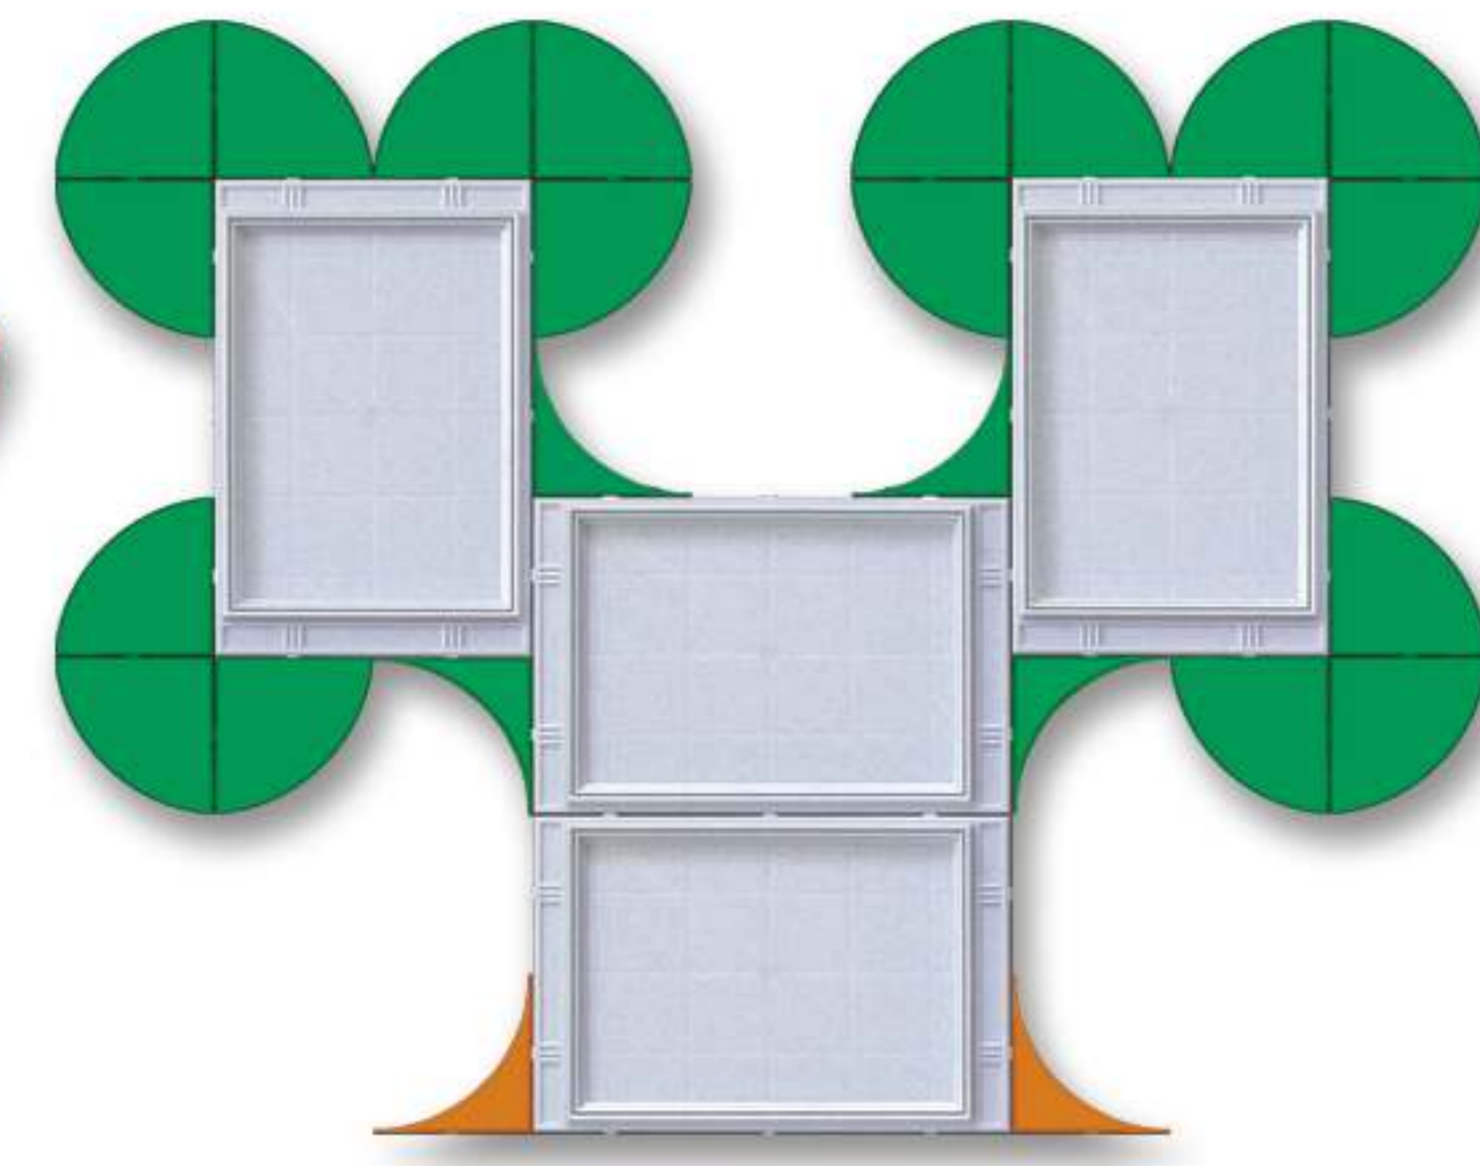

ГУСИ-ЛЕБЕДИ

ГУСИ-ЛЕБЕДИ
1610 руб. 1,3 x 0,9 м

ИЗБУШКА
1820 руб. 1,0 x 1,3 м

ДУБОК
1820 руб. 0,9 x 1,3 м

СТРАЖ ПОРЯДКА

МИЛИЦИОНЕР
2020 руб. 1,0 x 1,2 м

СОЛДАТ
2020 руб. 1,0 x 1,2 м

ПОЖАРНЫЙ
2140 руб. 1,0 x 1,2 м

ЧУНГА-ЧАНГА

КАТЕРОК
1550 руб. 1,2 x 0,8 м

ПАЛЬМА
2150 руб. 1,0 x 1,3 м

КЕША 1610 руб. 0,9 x 1,3 м
Плакаты "Кеша" 3 пл. 90 руб.

МАШИНКА 2010 руб. 1,3 x 0,9 м
Плакаты "Машинка" 5 пл. 150 руб.

САМОЛЕТИК
1700 руб. 1,2 x 0,9 м
Плакаты "Самолетик" 4 пл. 120 руб.

КОЛОКОЛЬЧИКИ
1430 руб. 0,8 x 0,9 м

ЗЕМЛЯНИЧКА 1640 руб. 1,0 x 0,9 м
Цветные плакаты на CD "Ягоды. Цветы. Фрукты"

НЕЗАБУДКИ
1550 руб. 0,9 x 0,9 м

ТЮЛЬПАНЫ
2040 руб. 1,3 x 0,8 м

ЗМЕЙКА 2090 руб. 1,5 x 0,9 м
Плакаты "Змейка" 4 пл. 120 руб.

СЛОНИК 1670 руб. 1,2 x 0,9 м
Плакаты "Слоник" 4 пл. 120 руб.

АНАНАСЫ
1730 руб. 1,0 x 0,8 м

МАНДАРИНКА
1520 руб. 1,0 x 0,8 м

Сменные плакаты, дополняющие образ стендов, цветные подложки распечатываются самостоятельно с компакт-дисков "Путешествие", "Ягоды. Цветы. Фрукты", "Сафари" и др. (цена 1 CD 180 руб.) или заказываются в офисах РОСИ (цена 1 плаката 30 руб.).