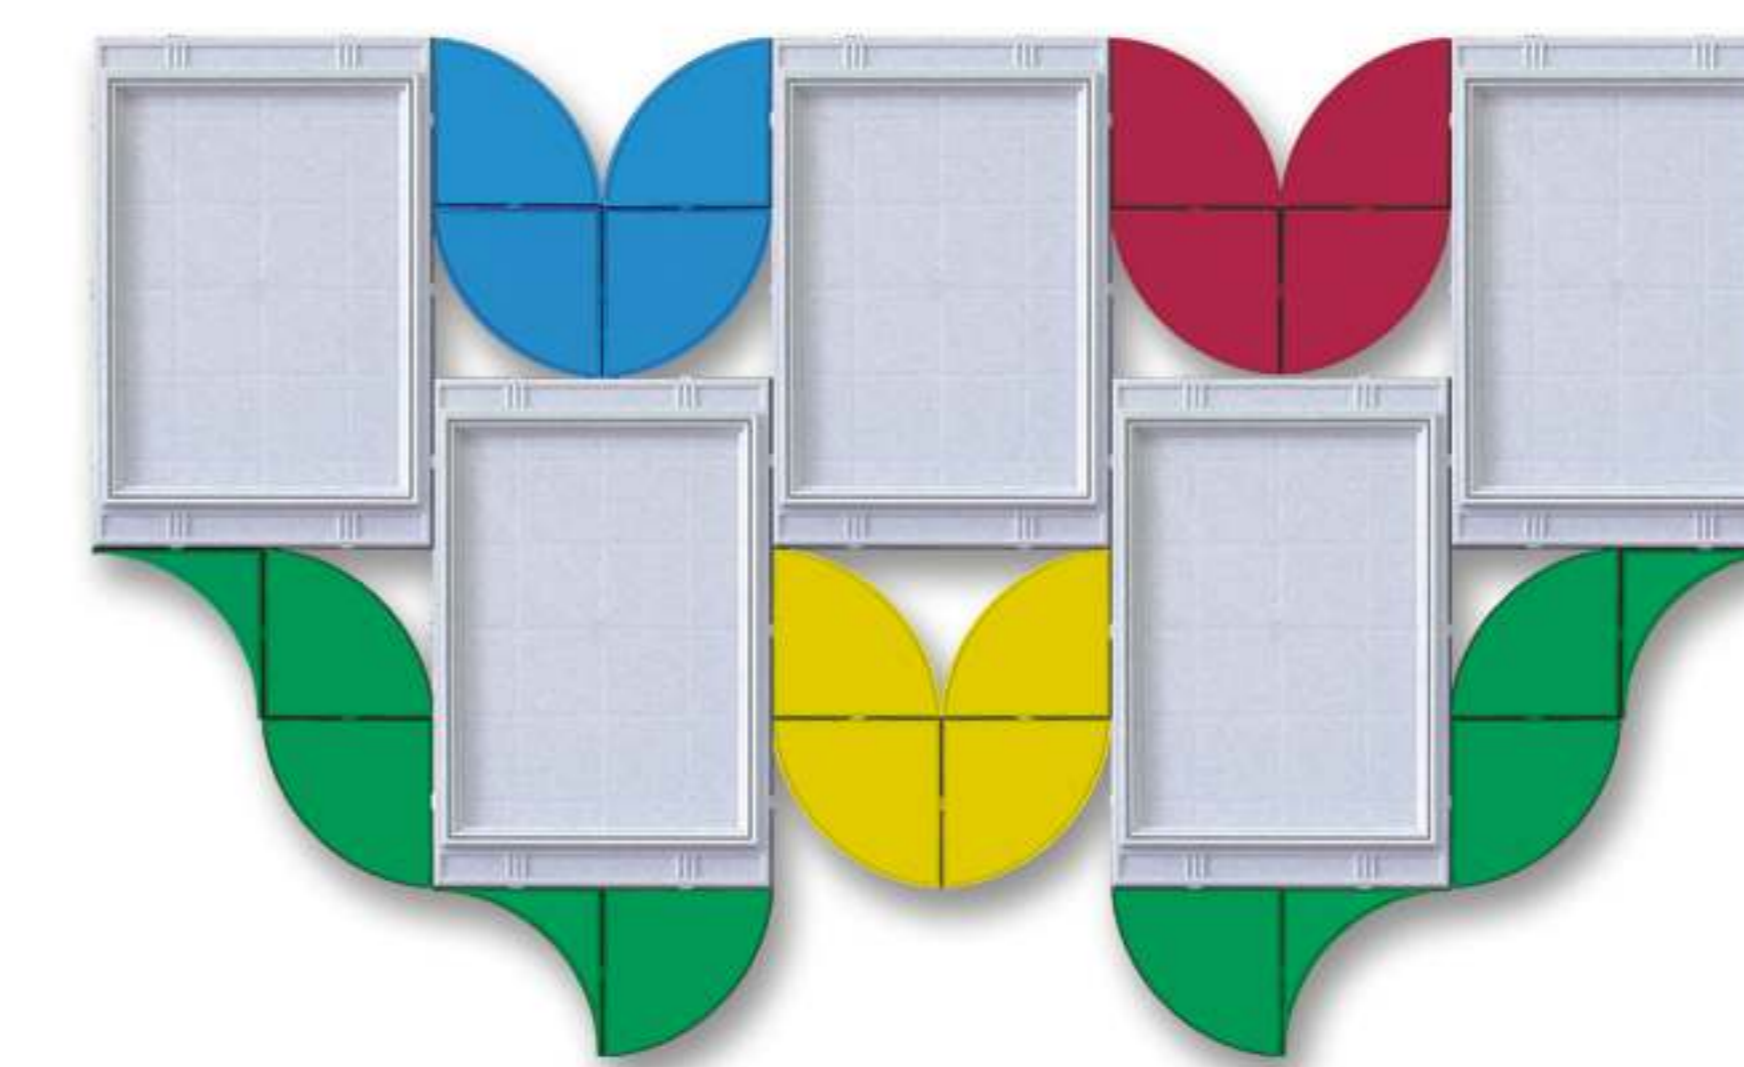

ГУСИ-ЛЕБЕДИ

ГУСИ-ЛЕБЕДИ
1610 руб. 1,3 x 0,9 м

ИЗБУШКА
1820 руб. 1,0 x 1,3 м

ДУБОК
1820 руб. 0,9 x 1,3 м

СТРАЖ ПОРЯДКА

МИЛИЦИОНЕР
2020 руб. 1,0 x 1,2 м

СОЛДАТ
2020 руб. 1,0 x 1,2 м

ПОЖАРНЫЙ
2140 руб. 1,0 x 1,2 м

ЧУНГА-ЧАНГА

КАТЕРОК
1550 руб. 1,2 x 0,8 м

ПАЛЬМА
2150 руб. 1,0 x 1,3 м

КЕША 1610 руб. 0,9 x 1,3 м
Плакаты "Кеша" 3 пл. 90 руб.

МАШИНКА 2010 руб. 1,3 x 0,9 м
Плакаты "Машинка" 5 пл. 150 руб.

САМОЛЕТИК
1700 руб. 1,2 x 0,9 м
Плакаты "Самолетик" 4 пл. 120 руб.

КОЛОКОЛЬЧИКИ
1430 руб. 0,8 x 0,9 м

ЗЕМЛЯНИЧКА 1640 руб. 1,0 x 0,9 м
Цветные плакаты на CD "Ягоды. Цветы. Фрукты"

НЕЗАБУДКИ
1550 руб. 0,9 x 0,9 м

ТЮЛЬПАНЫ
2040 руб. 1,3 x 0,8 м

ЗМЕЙКА 2090 руб. 1,5 x 0,9 м
Плакаты "Змейка" 4 пл. 120 руб.

СЛОНИК 1670 руб. 1,2 x 0,9 м
Плакаты "Слоник" 4 пл. 120 руб.

АНАНАСЫ
1730 руб. 1,0 x 0,8 м

МАНДАРИНКА
1520 руб. 1,0 x 0,8 м

Сменные плакаты, дополняющие образ стендов, цветные подложки распечатываются самостоятельно с компакт-дисков "Путешествие", "Ягоды. Цветы. Фрукты", "Сафари" и др. (цена 1 CD 180 руб.) или заказываются в офисах РОСИ (цена 1 плаката 30 руб.).