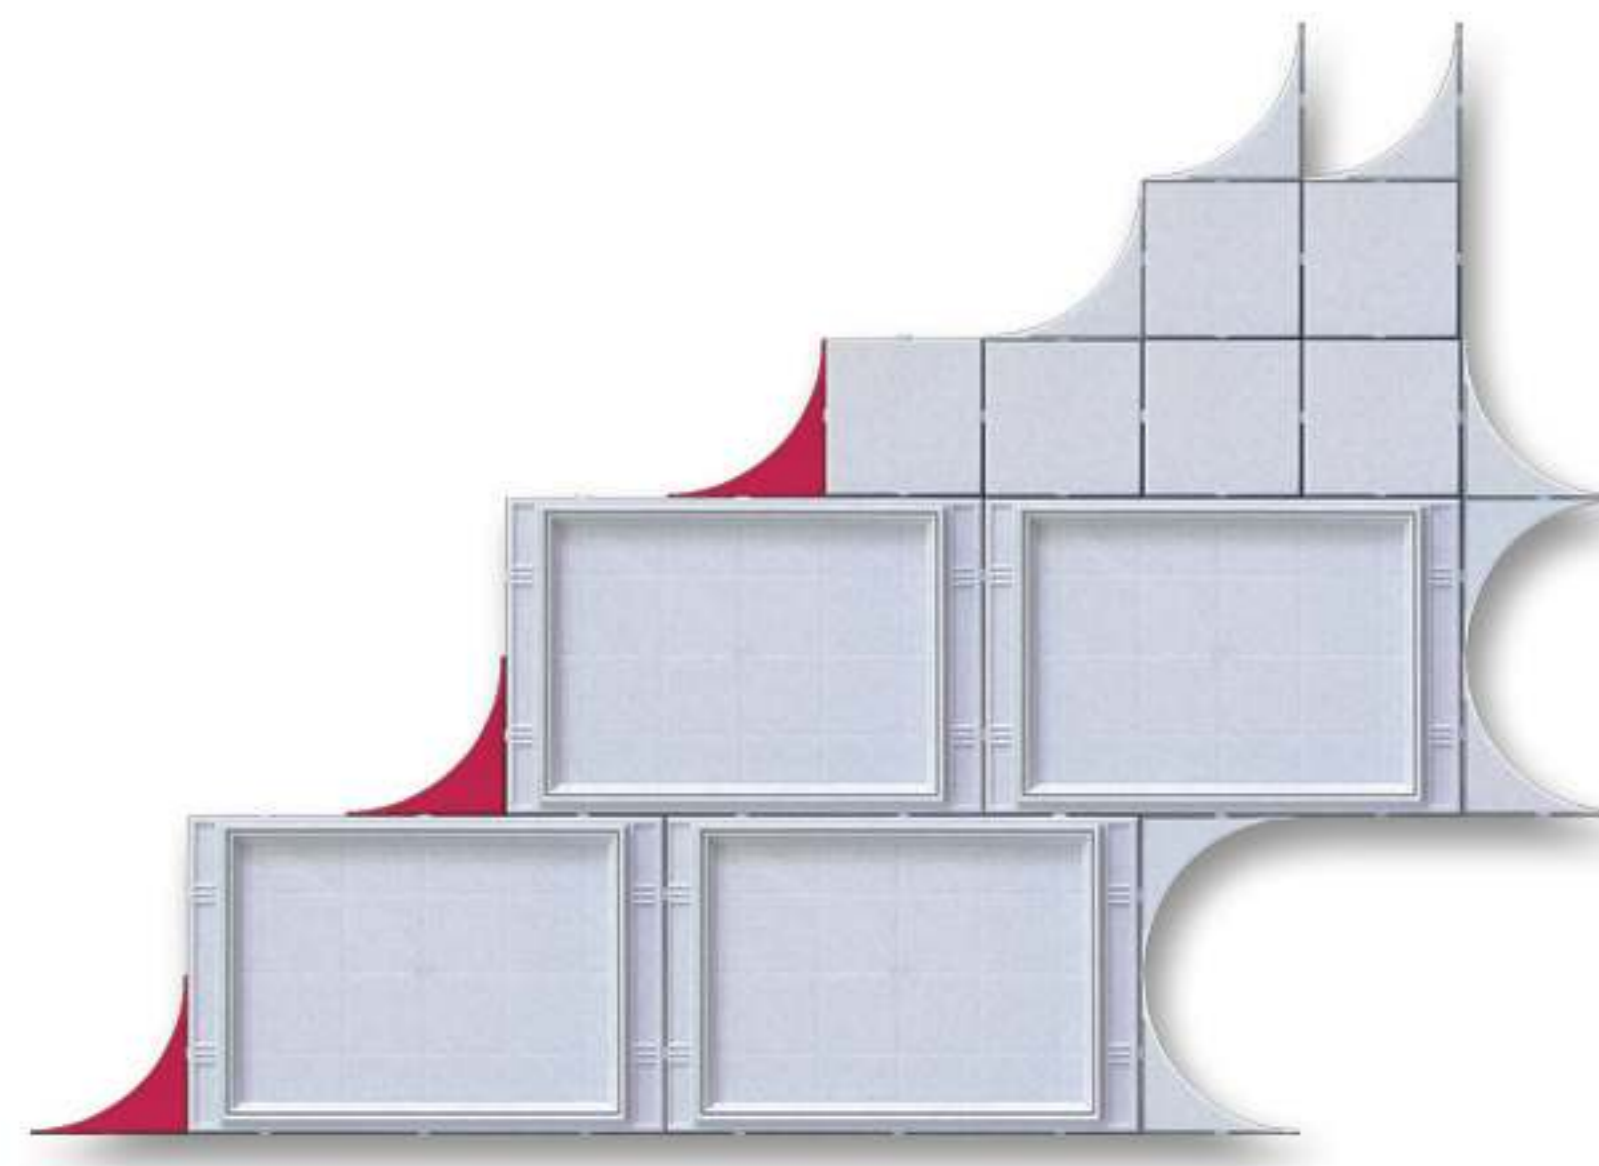

ГУСИ-ЛЕБЕДИ

ГУСИ-ЛЕБЕДИ
1610 руб. 1,3 x 0,9 м

ИЗБУШКА
1820 руб. 1,0 x 1,3 м

ДУБОК
1820 руб. 0,9 x 1,3 м

СТРАЖ ПОРЯДКА

МИЛИЦИОНЕР
2020 руб. 1,0 x 1,2 м

СОЛДАТ
2020 руб. 1,0 x 1,2 м

ПОЖАРНЫЙ
2140 руб. 1,0 x 1,2 м

ЧУНГА-ЧАНГА

КАТЕРОК
1550 руб. 1,2 x 0,8 м

ПАЛЬМА
2150 руб. 1,0 x 1,3 м

КЕША 1610 руб. 0,9 x 1,3 м
Плакаты "Кеша" 3 пл. 90 руб.

МАШИНКА 2010 руб. 1,3 x 0,9 м
Плакаты "Машинка" 5 пл. 150 руб.

САМОЛЕТИК
1700 руб. 1,2 x 0,9 м
Плакаты "Самолетик" 4 пл. 120 руб.

КОЛОКОЛЬЧИКИ
1430 руб. 0,8 x 0,9 м

ЗЕМЛЯНИЧКА 1640 руб. 1,0 x 0,9 м
Цветные плакаты на CD "Ягоды. Цветы. Фрукты"

НЕЗАБУДКИ
1550 руб. 0,9 x 0,9 м

ТЮЛЬПАНЫ
2040 руб. 1,3 x 0,8 м

ЗМЕЙКА 2090 руб. 1,5 x 0,9 м
Плакаты "Змейка" 4 пл. 120 руб.

СЛОНИК 1670 руб. 1,2 x 0,9 м
Плакаты "Слоник" 4 пл. 120 руб.

АНАНАСЫ
1730 руб. 1,0 x 0,8 м

МАНДАРИНКА
1520 руб. 1,0 x 0,8 м

Сменные плакаты, дополняющие образ стендов, цветные подложки распечатываются самостоятельно с компакт-дисков "Путешествие", "Ягоды. Цветы. Фрукты", "Сафари" и др. (цена 1 CD 180 руб.) или заказываются в офисах РОСИ (цена 1 плаката 30 руб.).