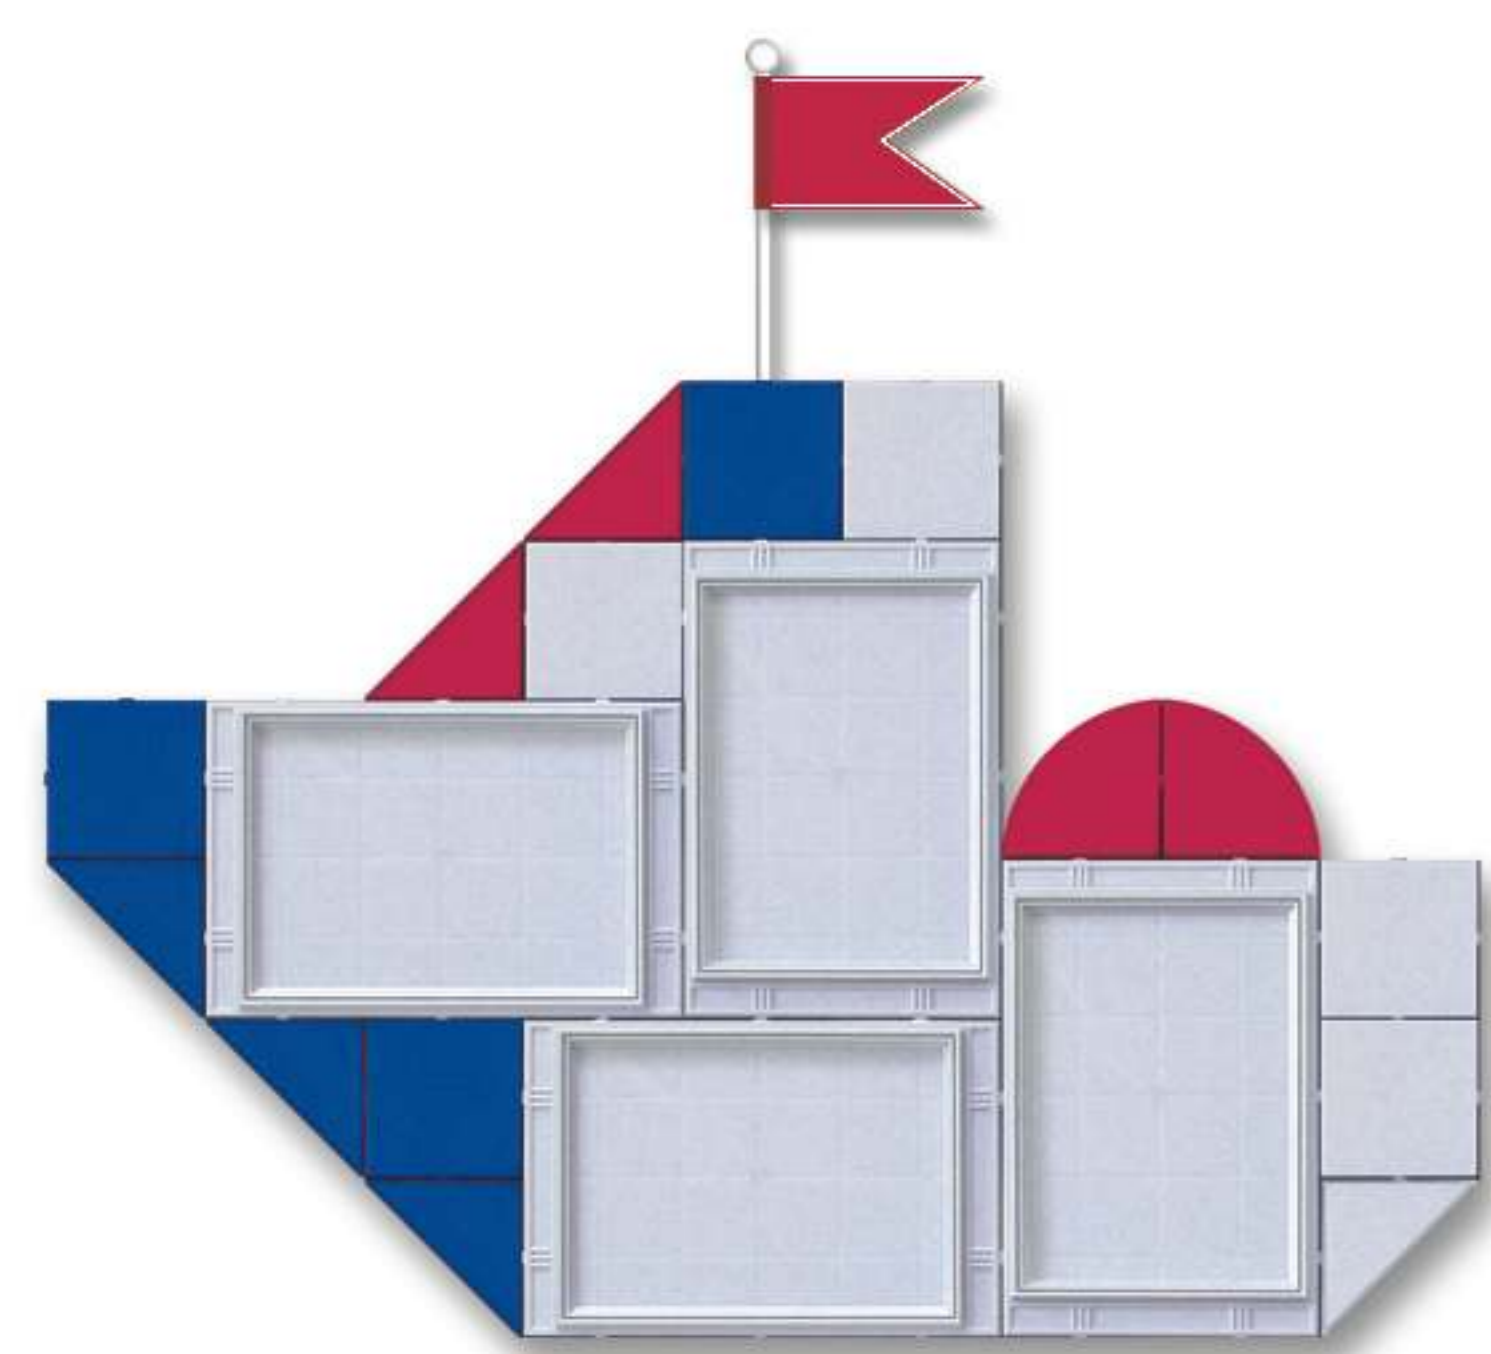

ГУСИ-ЛЕБЕДИ

ГУСИ-ЛЕБЕДИ
1610 руб. 1,3 x 0,9 м

ИЗБУШКА
1820 руб. 1,0 x 1,3 м

ДУБОК
1820 руб. 0,9 x 1,3 м

СТРАЖ ПОРЯДКА

МИЛИЦИОНЕР
2020 руб. 1,0 x 1,2 м

СОЛДАТ
2020 руб. 1,0 x 1,2 м

ПОЖАРНЫЙ
2140 руб. 1,0 x 1,2 м

ЧУНГА-ЧАНГА

КАТЕРОК
1550 руб. 1,2 x 0,8 м

ПАЛЬМА
2150 руб. 1,0 x 1,3 м

КЕША 1610 руб. 0,9 x 1,3 м
Плакаты "Кеша" 3 пл. 90 руб.

МАШИНКА 2010 руб. 1,3 x 0,9 м
Плакаты "Машинка" 5 пл. 150 руб.

САМОЛЕТИК
1700 руб. 1,2 x 0,9 м
Плакаты "Самолетик" 4 пл. 120 руб.

КОЛОКОЛЬЧИКИ
1430 руб. 0,8 x 0,9 м

ЗЕМЛЯНИЧКА 1640 руб. 1,0 x 0,9 м
Цветные плакаты на CD "Ягоды. Цветы. Фрукты"

НЕЗАБУДКИ
1550 руб. 0,9 x 0,9 м

ТЮЛЬПАНЫ
2040 руб. 1,3 x 0,8 м

ЗМЕЙКА 2090 руб. 1,5 x 0,9 м
Плакаты "Змейка" 4 пл. 120 руб.

СЛОНИК 1670 руб. 1,2 x 0,9 м
Плакаты "Слоник" 4 пл. 120 руб.

АНАНАСЫ
1730 руб. 1,0 x 0,8 м

МАНДАРИНКА
1520 руб. 1,0 x 0,8 м

Сменные плакаты, дополняющие образ стендов, цветные подложки распечатываются самостоятельно с компакт-дисков "Путешествие", "Ягоды. Цветы. Фрукты", "Сафари" и др. (цена 1 CD 180 руб.) или заказываются в офисах РОСИ (цена 1 плаката 30 руб.).