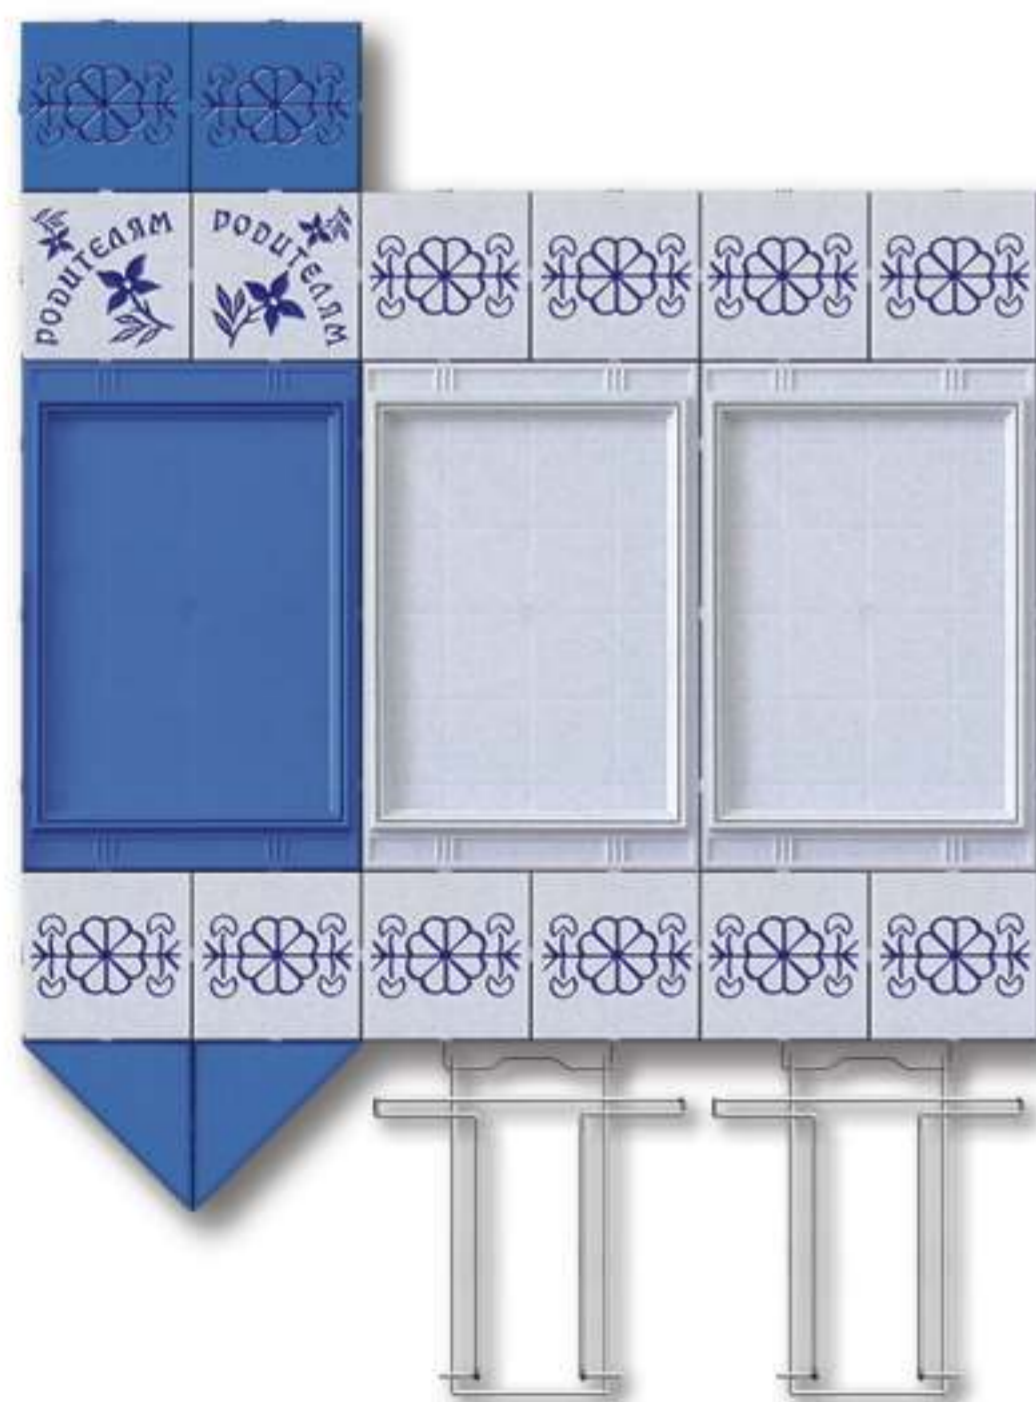

УГОЛОК МЕТОДИСТА  
2068 р. 1,0 x 0,9 м

УГОЛОК ЛОГОПЕДА,  
ДР. СПЕЦИАЛИСТА  
1111 р. 0,5 x 0,9 м

УГОЛОК  
ВОСПИТАТЕЛЯ  
622 р. 0,3 x 0,9 м

### УНИФИЦИРОВАННЫЕ УГОЛКИ "ДЛЯ РОДИТЕЛЕЙ"

СБОРКА РАЗНЫХ КОНФИГУРАЦИЙ ИЗ ОДНИХ И ТЕХ ЖЕ ЭЛЕМЕНТОВ  
РАЗМЕЩЕНИЕ СТЕНДОВ ВЕРТИКАЛЬНО/ГОРИЗОНТАЛЬНО

РОДИТЕЛЯМ  
1590 р. 0,8 x 0,9 м

РОДИТЕЛЯМ  
1738 р. 1,0 x 0,8 м