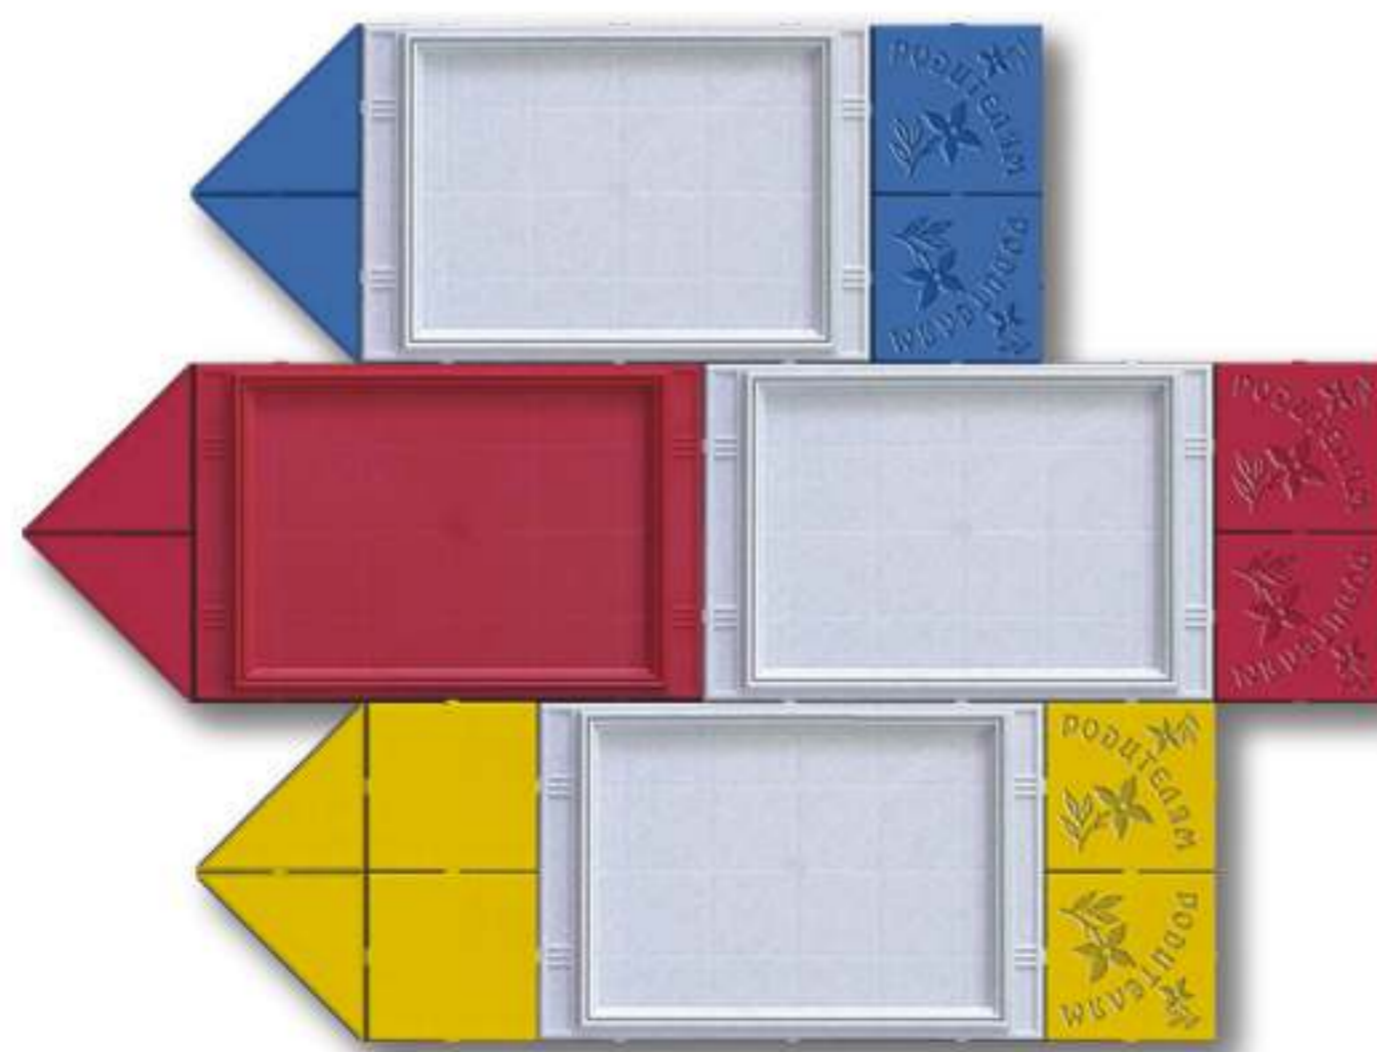

УГОЛОК МЕТОДИСТА  
2068 р. 1,0 x 0,9 м

УГОЛОК ЛОГОПЕДА,  
ДР. СПЕЦИАЛИСТА  
1111 р. 0,5 x 0,9 м

УГОЛОК  
ВОСПИТАТЕЛЯ  
622 р. 0,3 x 0,9 м

### УНИФИЦИРОВАННЫЕ УГОЛКИ "ДЛЯ РОДИТЕЛЕЙ"

СБОРКА РАЗНЫХ КОНФИГУРАЦИЙ ИЗ ОДНИХ И ТЕХ ЖЕ ЭЛЕМЕНТОВ  
РАЗМЕЩЕНИЕ СТЕНДОВ ВЕРТИКАЛЬНО/ГОРИЗОНТАЛЬНО

РОДИТЕЛЯМ  
1590 р. 0,8 x 0,9 м

РОДИТЕЛЯМ  
1738 р. 1,0 x 0,8 м

РОДИТЕЛЯМ  
1678 р. 0,8 x 1,0 м

РОДИТЕЛЯМ  
847 р. 0,3 x 1,2 м

На правах рекламы