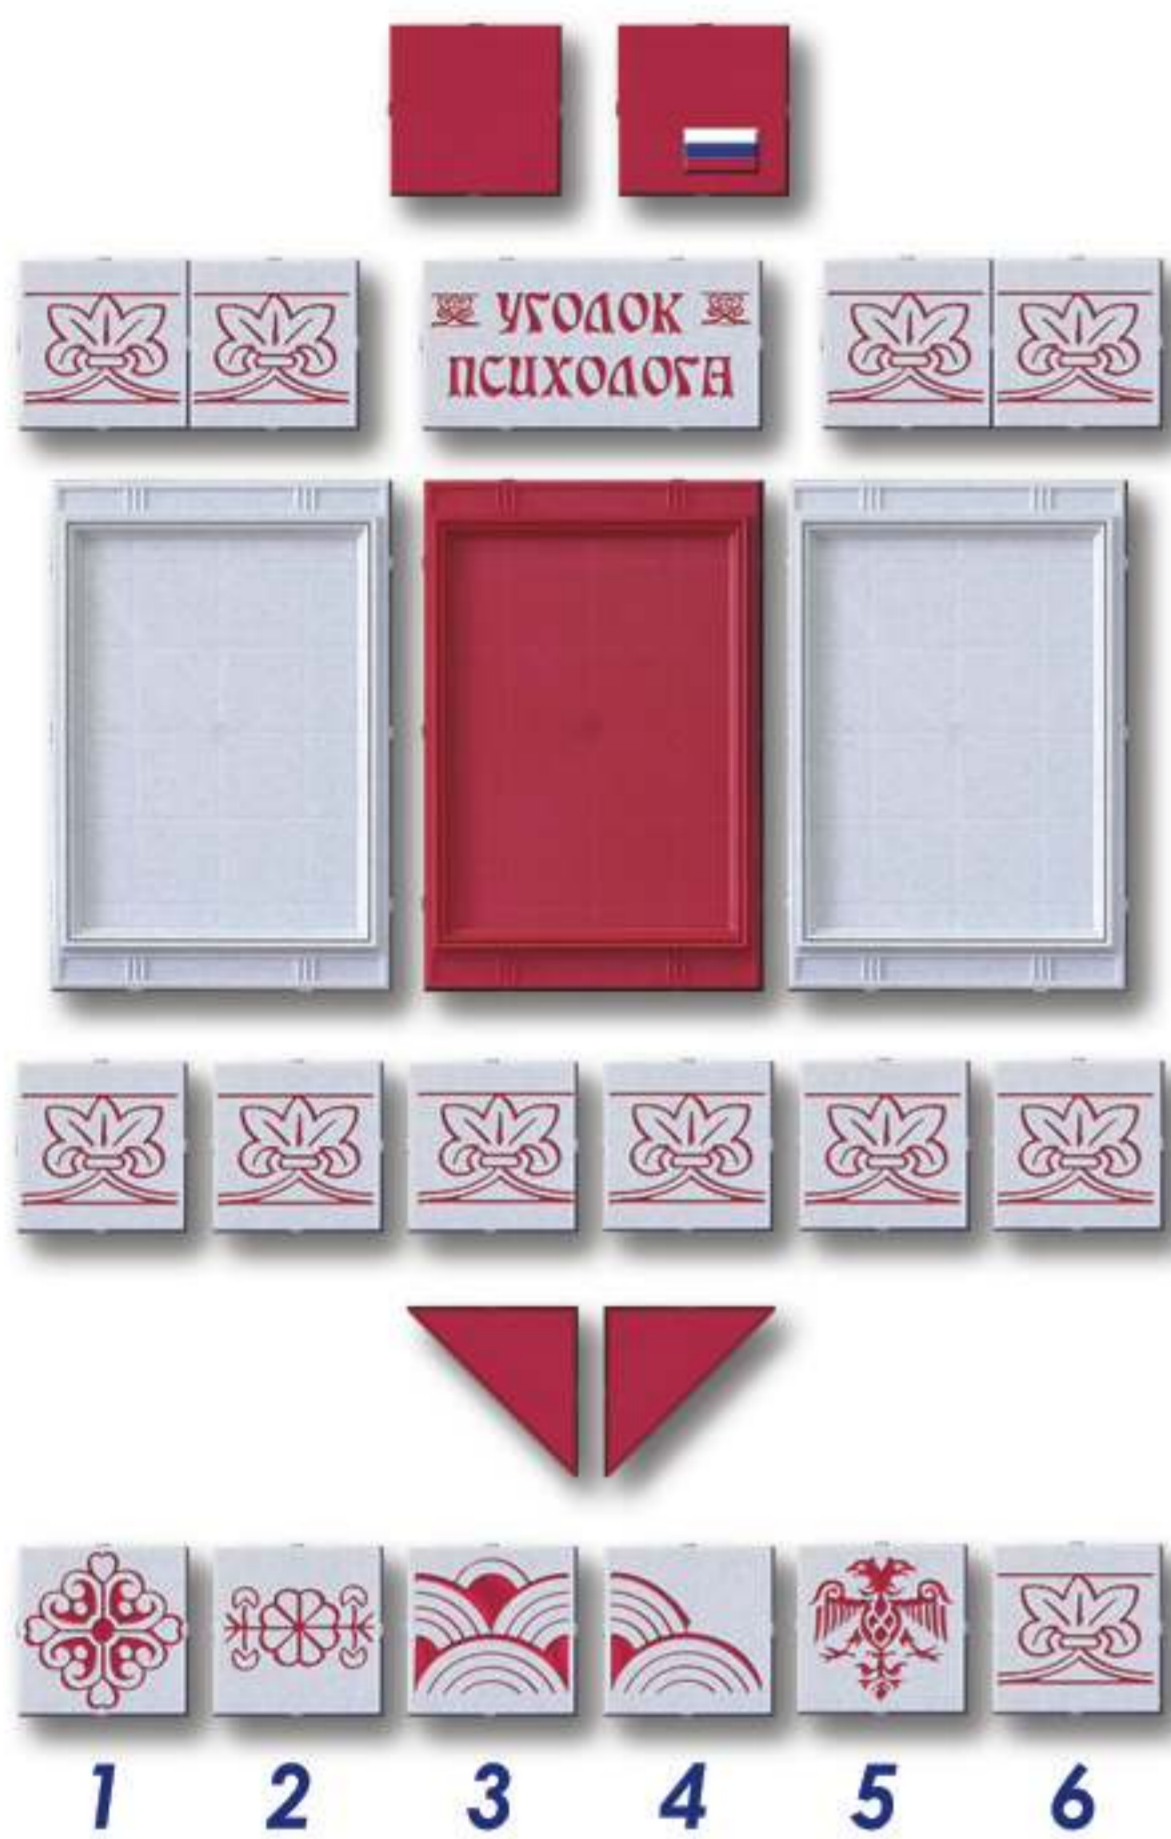

УГОЛОК МЕТОДИСТА УГОЛОК ВОСПИТАТЕЛЯ УГОЛОК ЗАВЕДУЮЩЕЙ УГОЛОК ЛОГОПЕДА

### УНИФИЦИРОВАННЫЕ УГОЛКИ СПЕЦИАЛИСТОВ ДОУ С РОССИЙСКОЙ СИМВОЛИКОЙ (Флаг России), ОРНАМЕНТАМИ

УГОЛОК ПСИХОЛОГА,  
ДР. СПЕЦИАЛИСТА  
1557 р. 0,8 x 0,9 м

УГОЛОК  
ЗАВЕДУЮЩЕЙ  
2547 р. 1,3 x 0,9 м

ОРНАМЕНТЫ ПО ВАШЕМУ ВЫБОРУ

УГОЛОК МЕТОДИСТА  
2068 р. 1,0 x 0,9 м

УГОЛОК ЛОГОПЕДА,  
ДР. СПЕЦИАЛИСТА  
1111 р. 0,5 x 0,9 м

УГОЛОК  
ВОСПИТАТЕЛЯ  
622 р. 0,3 x 0,9 м

### УНИФИЦИРОВАННЫЕ УГОЛКИ "ДЛЯ РОДИТЕЛЕЙ"

СБОРКА РАЗНЫХ КОНФИГУРАЦИЙ ИЗ ОДНИХ И ТЕХ ЖЕ ЭЛЕМЕНТОВ  
РАЗМЕЩЕНИЕ СТЕНДОВ ВЕРТИКАЛЬНО/ГОРИЗОНТАЛЬНО

РОДИТЕЛЯМ  
1590 р. 0,8 x 0,9 м

РОДИТЕЛЯМ  
1738 р. 1,0 x 0,8 м