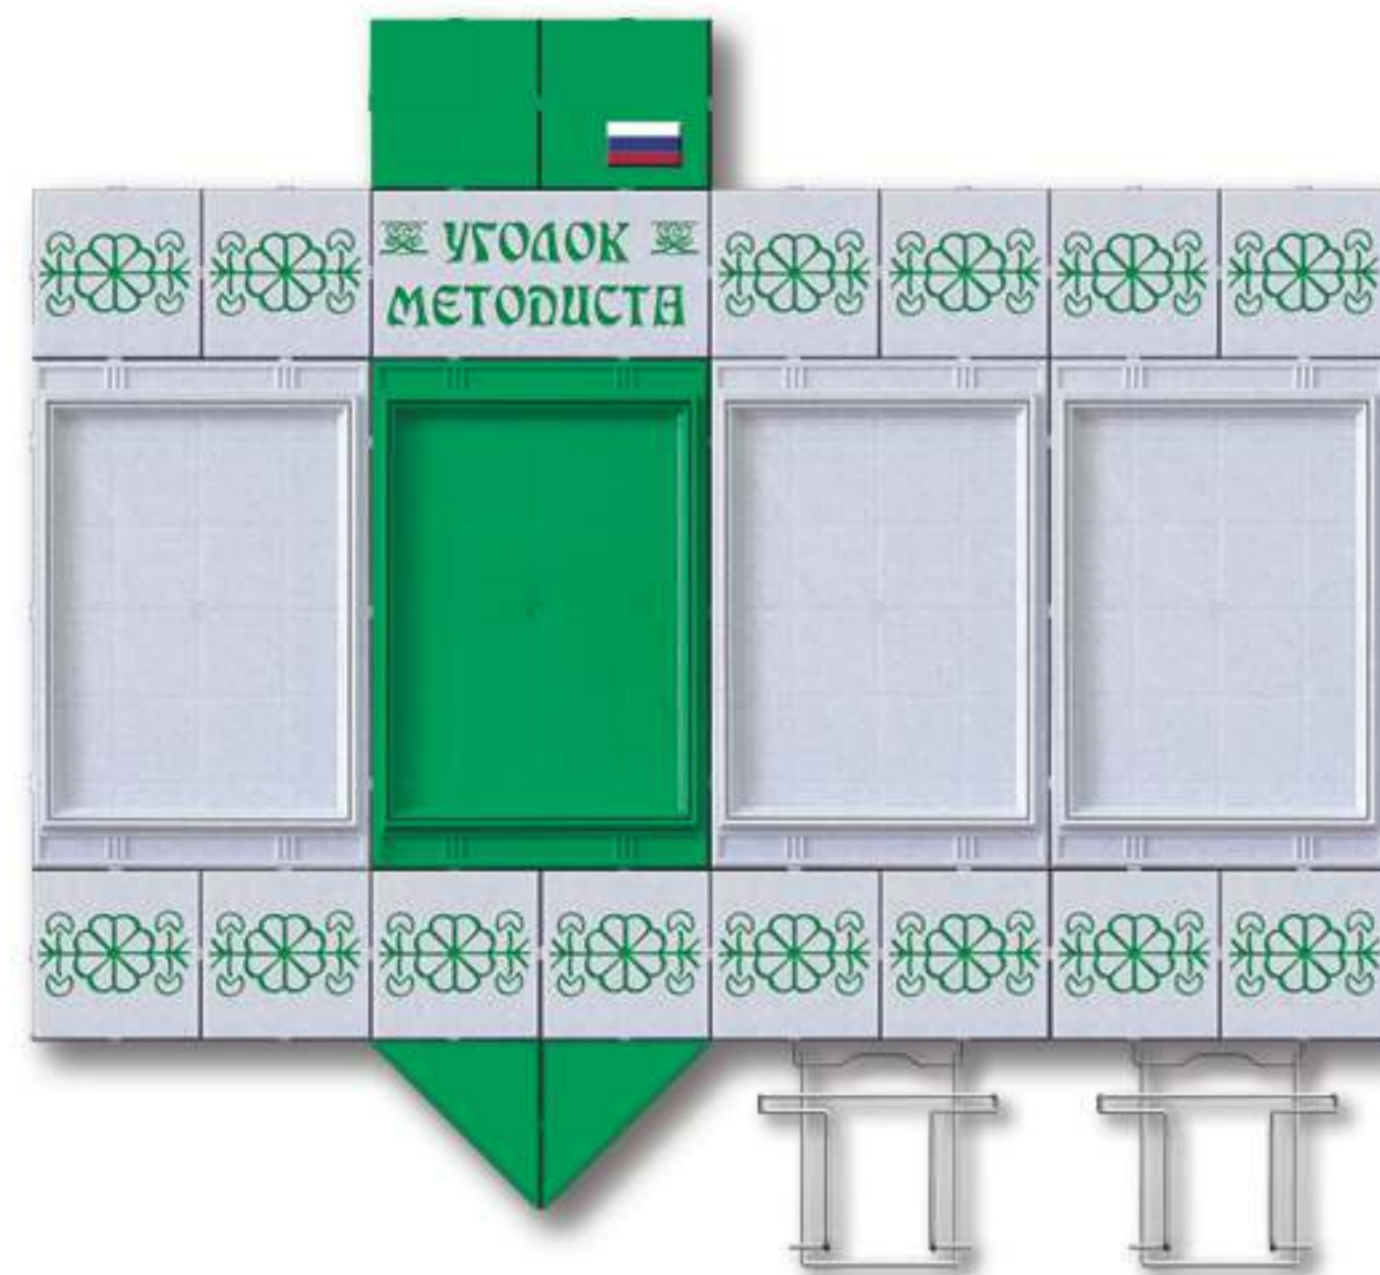

УГОЛОК МЕТОДИСТА
2068 р. 1,0 x 0,9 м