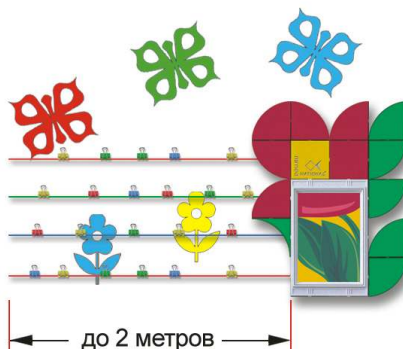

NATIONAL®

СТЕНДЫ И НАКЛЕЙКИ ДЛЯ ДОУ

РЯБИНКА

КОД 20202 2400 руб. 1,2 x 0,9 м
Наклейки Мир бабочек 700 руб. (31 шт.)

АБВГДейка

КОД 20730 3600 руб. 1,5 x 0,9 м
Наклейки АЗБУКА Животные
29 шт. (1 шт. - 50 руб.)

ВИШЕНКА

КОД 20199 2100 руб. 1,0 x 0,9 м
Наклейки Ажурные бабочки 700 руб. (34 шт.)

ЧУДО-ГОРОДОК

КОД 20113 2500 руб. 1,3 x 0,8 м
Наклейки Цветы 700 руб. (82 шт.)

МАРГАРИТКА

(шнуровая приставка)
Для многих стендов NATIONAL
КОД 21355 1000 руб.