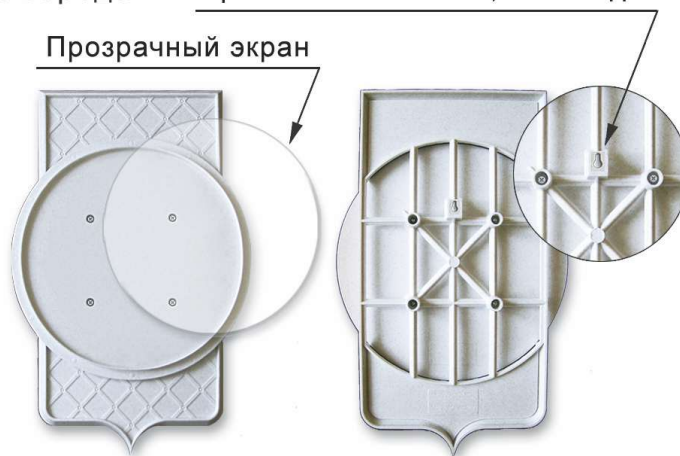

Оформление группы детского сада

Эмблема группы

Герб ДОУ

Герб города

Бокс "Русь 500" - универсальный носитель информации для картинок с эмблемами, гербами

Код 10990

Цена 1000 руб

Размер 29 x 45 см

Материал пластик

Цвет белый, синий, красный

Фигурное отверстие для крепления на стене, на гвоздь

Подготовка эмблемы для бокса символики

Эмблема печатается на принтере, рисуется карандашами, фломастерами, красками, затем вырезается по контуру. Эмблему можно собрать в виде коллажа из кусочков цветной бумаги. Готовая эмблема размещается под прозрачным экраном

Лицевая сторона

Обратная сторона

Акция! до 01.10.12 г

При покупке бокса "Русь 500" в ПОДАРОК эмблема группы*

*При заказе называйте № эмблемы или своё название

Размещение боксов с эмблемами, гербами в группе, коридоре, холле, кабинетах заведующей, методиста, специалистов. Можно вывешивать **один** или **несколько** боксов: эмблему группы эмблему, герб ДОУ герб населенного пункта герб региона герб России