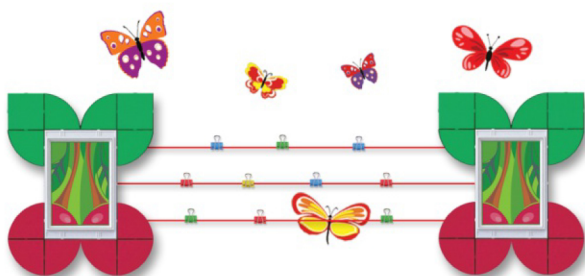

ЖАР-ПТИЦА

Родительский уголок + галерея
КОД 21363 8500 руб

от 2 до 4 метров

от 2 м до 4 м

ВИШЕНКИ КОД 21352 2200 руб

Наклейки **МИР БАБОЧЕК** КОД Н2013 800 руб

от 2 м до 4 м

ЦВЕТОЧНАЯ ПОЛЯНА КОД 21339 4000 руб

от 2 м до 4 м

МАТРЁШКИ КОД 21351 3700 руб

Наклейки **ЛЕТНИЙ ДЕНЬ** КОД Н2001 400 руб

от 2 м до 4 м

ЛИСИЧКИ КОД 21340 5500 руб

На правах рекламы